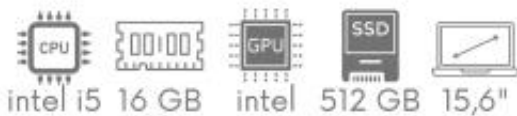

Link do produktu: <https://www.ag.pl/ultrabook-dell-xps-9510-i5-11400h-16gb-512-ssd-15-fhd-1920x1200-win11-p-12748.html>

## Ultrabook Dell XPS 9510 i5-11400H 16GB 512 SSD 15,6" FHD+ 1920x1200 WiFi BT Kam Win11 Gw12mc

Cena	<b>2 899,00 zł</b>
Dostępność	<b>Dostępny</b>
Czas wysyłki	<b>48 godzin</b>
Numer katalogowy	<b>AG15057 AG15079</b>
Kod EAN	<b>5907085471303</b>
Producent	<b>DELL</b>