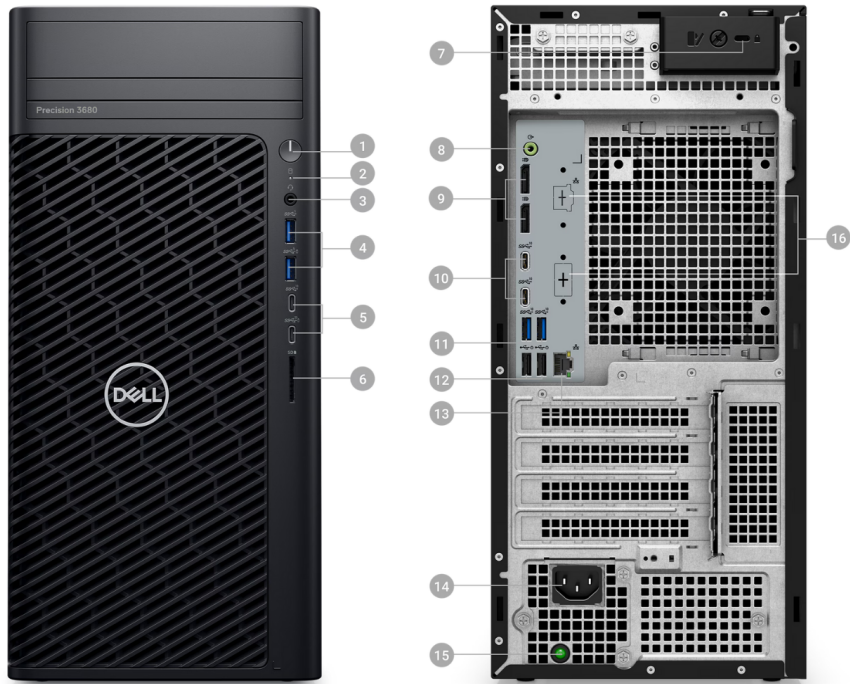

Kolor obudowyCzarny

ZasilaczDell 1000W 80+ Platinum

Wysokość372,90 mm (14,68")

Szerokość173 mm (6,81")

Głębokość420,20 mm (16,54")

Masaod 7,58 kg (16,71 funta) do 16,05 kg (35,38 funta)
(zależnie od konfiguracji)

Stacja robocza Dell Precision 3680 Tower

Dell Precision 3680 w obudowie Tower posiada wszystkie niezbędne udogodnienia dnia codziennego. Obudowa 3680 ma aż 6 pełnowymiarowych portów USB typu A. Dodatkowo dwa wyjścia wideo DisplayPort 1.4, złącze sieciowe LAN RJ45 oraz cztery nowoczesne porty USB typu C.

Pamięć RAM oraz SSD.

Dell Precision 3680 posiada złącza pamięci RAM DDR5 oraz super szybkich dysków SSD M.2. Dzięki tak szybkim pamięciom komputer jest maksymalnie responsywny oraz posiada natychmiastowy dostęp do wszystkich plików.

Zainstalowany system operacyjny Windows 11 PRO umożliwia pracę biznesową. Jest to najbardziej intuicyjny system w pełnej wersji z szeroką możliwością personalizacji.

Porty i gniazda

Przód

1. Przełącznik zasilania z diodą LED
2. Wskaźnik LED aktywności dysku twardego
3. Uniwersalny port audio
4. 2 porty USB 3.2 pierwszej generacji (5 Gb/s) Type-A (dolny z funkcją PowerShare)
5. (2) porty USB 3.2 Type-C drugiej generacji (10 Gb/s) tylko do przesyłania danych — (dolny port Type-C® 2x2 (20 Gb/s) z funkcją PowerShare)
6. Gniazdo kart SD