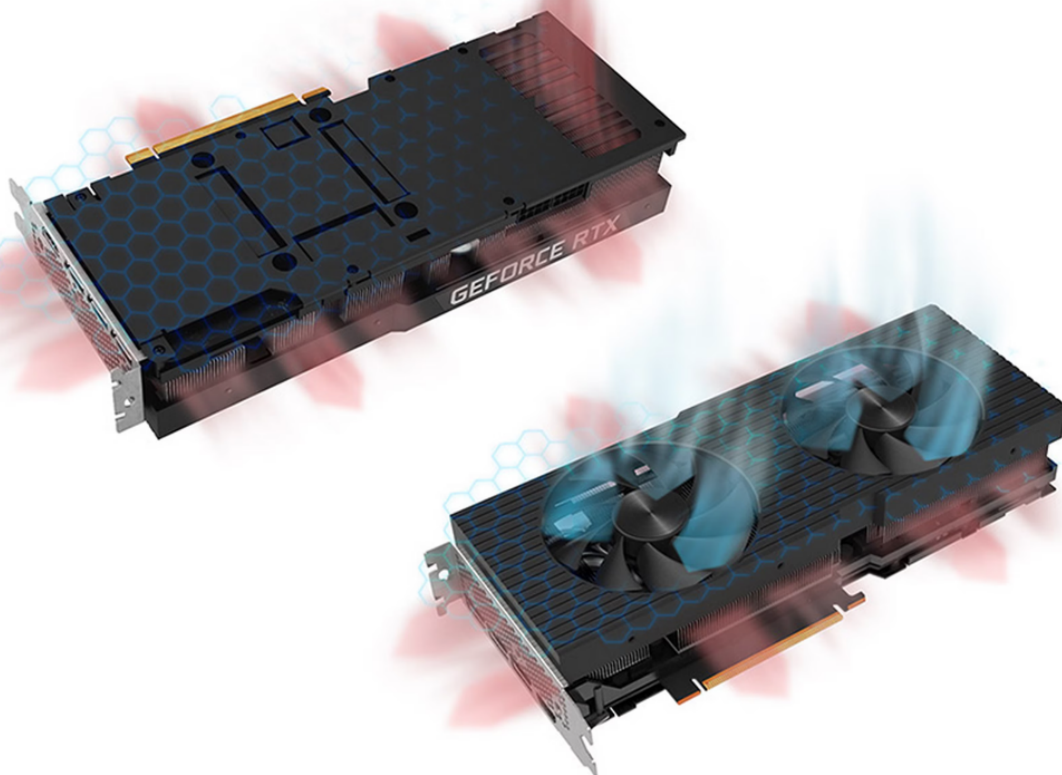

Super wydatek wentylatory działają niezależnie. Ponadto każdy wentylator może rozkręcać się, zwalniać lub pozostawać stabilnie w zależności od potrzeb systemu, nadając priorytet ruchowi wentylatorów, które są ustawione tak, aby zapewnić najlepsze korzyści dla systemu.

Wyższy poziom gamingu z RTX

Najnowocześniejszy chipset wykorzystany na karcie graficznej Nvidia RTX w połączeniu z rdzeniami RT (ray-tracing) odpowiadają za wyostrenie krawędzi w grach. Nawet pod najwyższym obciążeniem RTX pozwala na niebywałą płynność obrazu