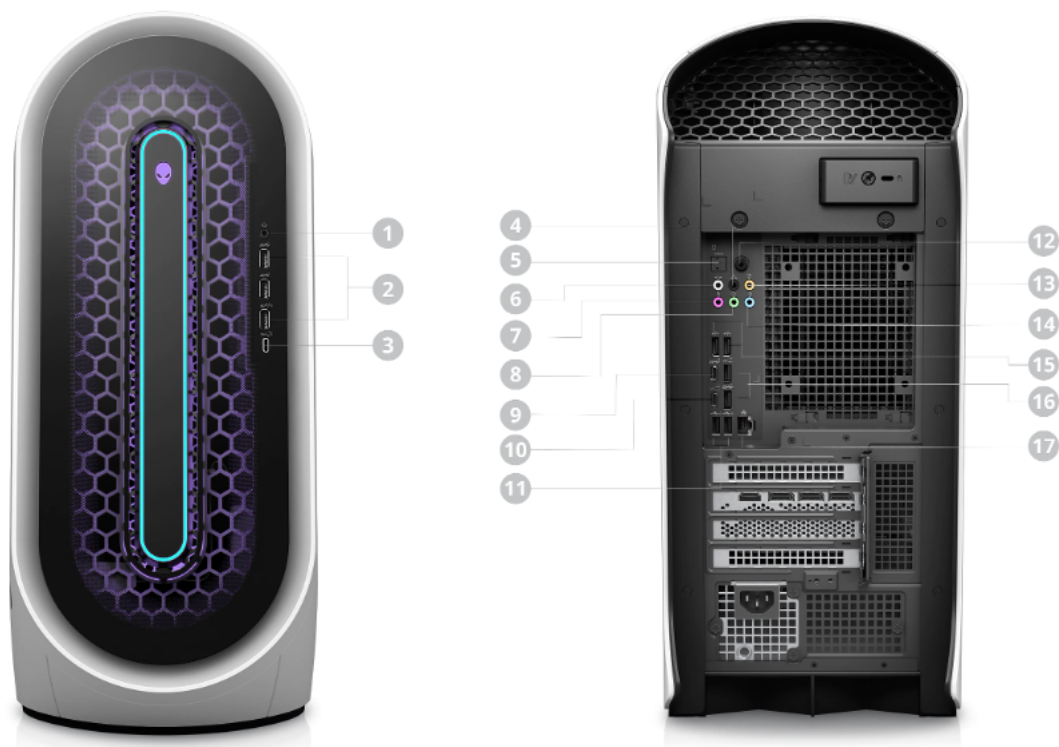

Komputer Alienware Aurora R13 został również wyposażony w różnorodne porty i złącza, umożliwiające łatwe podłączenie dodatkowych urządzeń, takich jak monitory, klawiatury, myszy czy kontrolery. Zastosowano również technologię AlienFX, która pozwala na personalizację oświetlenia komputera, co dodaje mu niepowtarzalnego charakteru.

Porty i gniazda

PORTY PRZEDNIE

1. Wyjście słuchawkowe/liniowe
2. (2x) porty USB 3.2 pierwszej generacji. (1x) port USB 3.2 Gen 1 z technologią PowerShare
3. USB 3.2 Gen 2 Type-C® z technologią PowerShare

PORTY TYLNE

4. Tylne wyjście surround
5. Cyfrowe wyjście SPDIF (TOSLINK)
6. Boczne wyjście surround
7. Wejście mikrofonowe
8. Wyjście liniowe
9. USB 3.2 Gen 2 Type-C® (10 Gb/s)
10. USB 3.2 Gen 2x2 Type- C® (20 Gb/s)
11. (2x) USB 2.0 typu A z funkcją Smart Power On
12. Wyjście cyfrowe SPDIF (koncentryczne)
13. Wyjście głośnika centralnego/subwoofera
14. Wejście liniowe