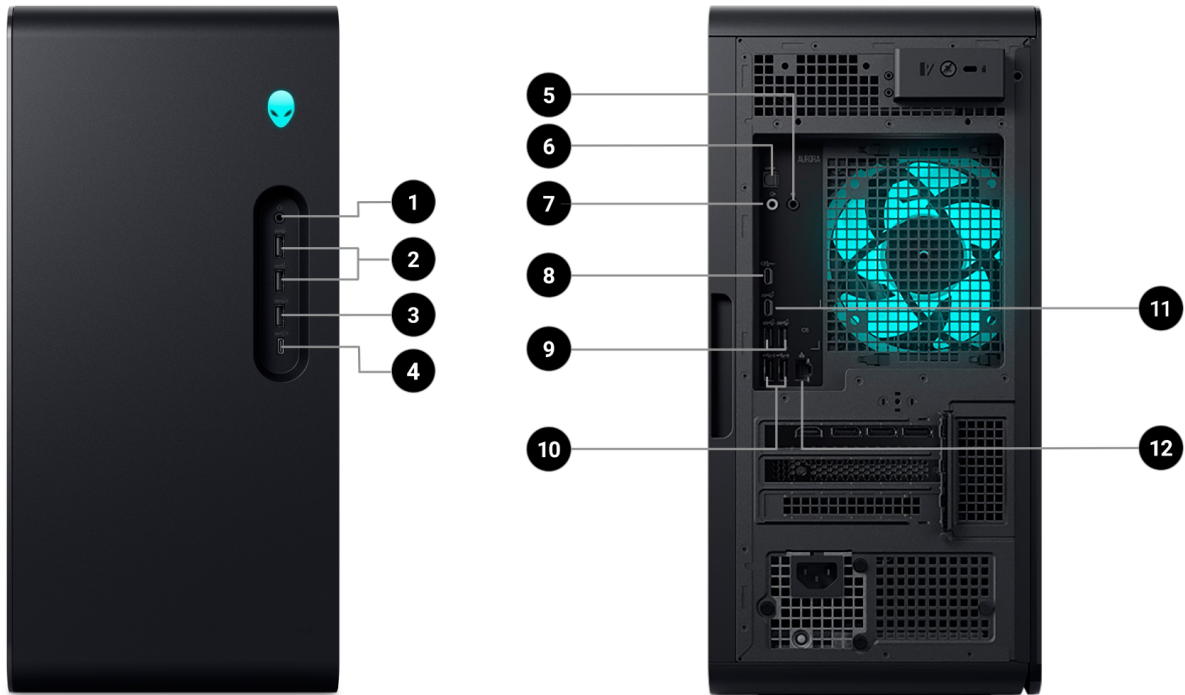

Porty i gniazda

Przód

1. 1 globalne gniazdo zestawu słuchawkowego
2. 2 porty USB 3.2 Type-A pierwszej generacji (5 Gb/s)
4. 1 port USB 3.2 Type-A pierwszej generacji (5 Gb/s) z obsługą technologii PowerShare
5. 1 port USB 3.2 Type-C® drugiej generacji (10 Gb/s) z obsługą technologii PowerShare

Tył

5. 1 wejście liniowe
6. 1 wyjście cyfrowe SPDIF (TOSLINK)
7. 1 wyjście liniowe
8. 1 port USB 4 drugiej generacji (20 Gb/s) Type-C®
9. 2 porty USB 3.2 Type-A pierwszej generacji (5 Gb/s)
10. 2 porty USB 2.0 Type-A z obsługą technologii Smart Power
11. 1 port USB 3.2 Type-C® drugiej generacji (10 Gb/s)
12. 1 gniazdo RJ-45 Killer™ E3100G 2.5 Gigabit Ethernet