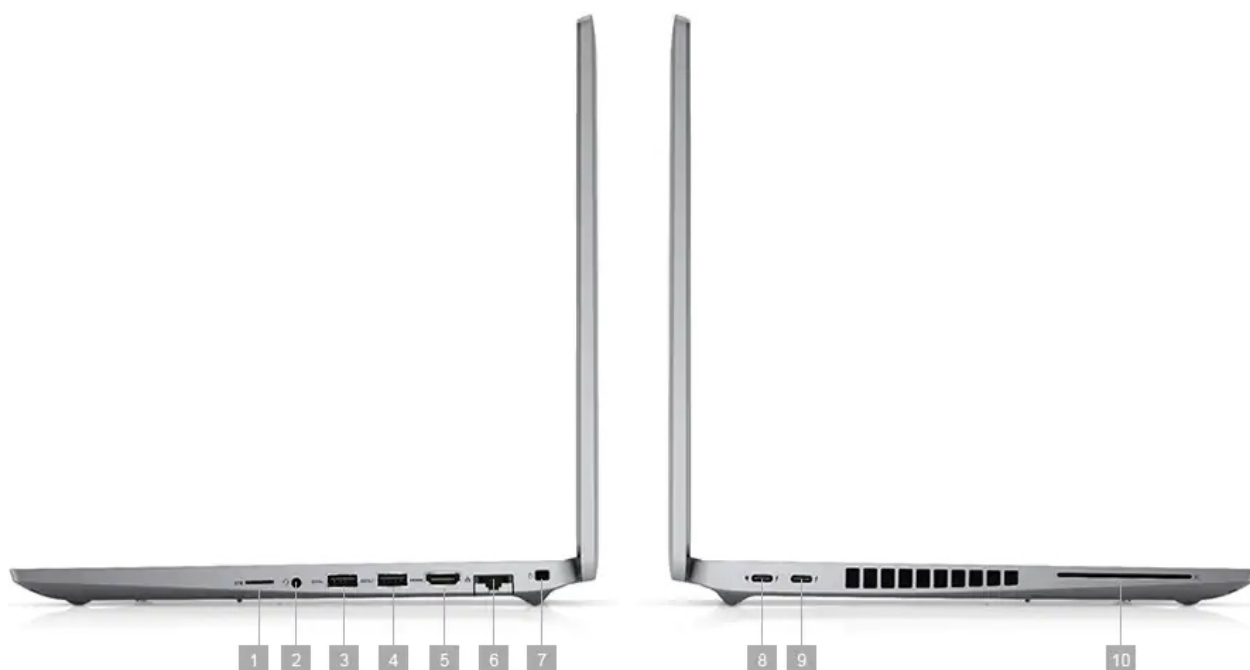

---

intuicyjna, a przy tym jeszcze bezpieczniejsza, dzięki czemu praca na twoim Latitude 5520 będzie nie tylko wydajna, ale i przyjemna.

Porty i gniazda

1. Czytnik kart pamięci microSD 4.0
2. Gniazdo zestawu słuchawkowego
3. USB 3.2 z funkcją PowerShare
4. USB 3.2
5. HDMI 2.0
6. RJ45