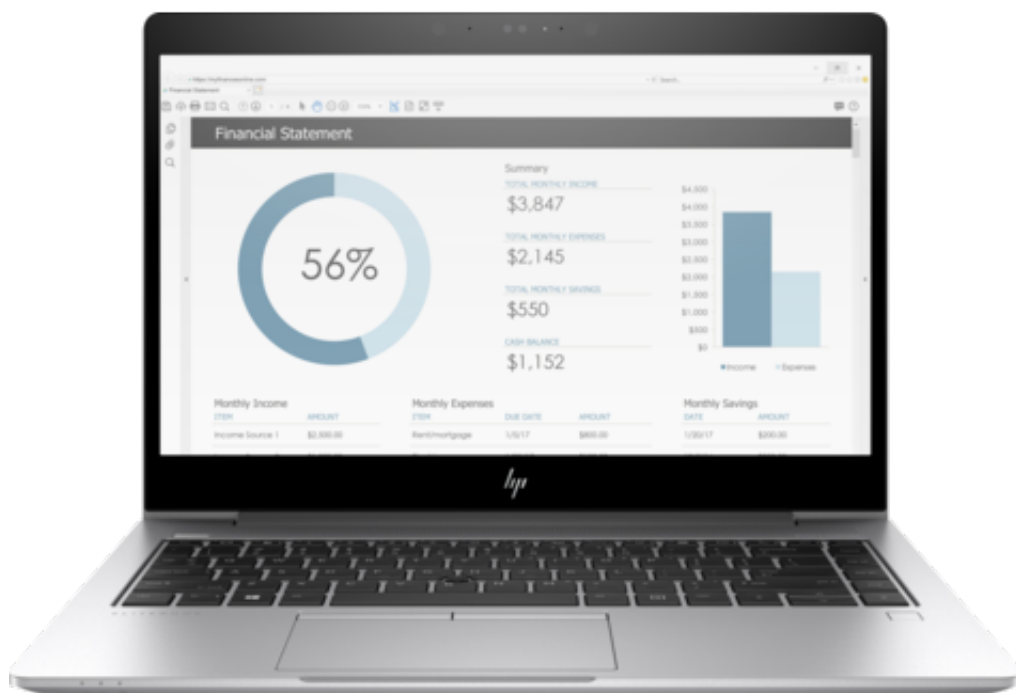

Cienka, nowa konstrukcja wyposażona we wszystkie potrzebne porty

Podłączaj się do niezbędnych portów bez kluczy sprzętowych. Bardzo cienki i lekki HP EliteBook 8Folio 1040 o grubości już od 18,9 mm jest wyposażony w porty VGA, Display Port, RJ-45, USB i USB-C™ oraz funkcje dokowania klasy korporacyjnej.