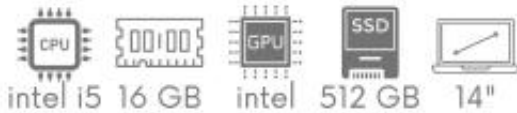

Link do produktu: <https://www.ag.pl/lenovo-thinkpad-x1-carbon-gen-10-i5-1245u-16gb-512-ssd-14-3840x2400-w11p-gw12mc-p-12669.html>

Lenovo ThinkPad X1 Carbon Gen 10 i5-1245U 16GB 512 SSD 14" 4K+ UHD 3840x2400 WiFi BT Kam Win11pro GW12mc

Specyfikacja Dane
Producent Lenovo
Model ThinkPad X1 Carbon Gen. 10
Procesor Intel® Core™ i5-1245U (do 4.4GHz) 12MB Cache
10xCORE
Pamięć RAM 16GB RAM LPDDR5
Lutowane pamięci RAM Tak
Bateria Stan: Dobra, Pojemność: 86%, Ilość cykli: 169
Dysk twardy 512GB SSD M.2
Dotykowy ekran-
Typ ekranu Błyszczący IPS
Przekątna ekranu 14,0"
Rozdzielczość ekranu 4K+ UHD 3840x2400
Wbudowany modem LTE-
Karta graficzna Intel® Iris® Xe Graphics
Pamięć karty graficznej Współdzielona
Dźwięk Wbudowane Głośniki
Kamera internetowa Jest
Łączność Wi-Fi, Bluetooth
Złącza • 2 x USB-A 3.2 Gen 1