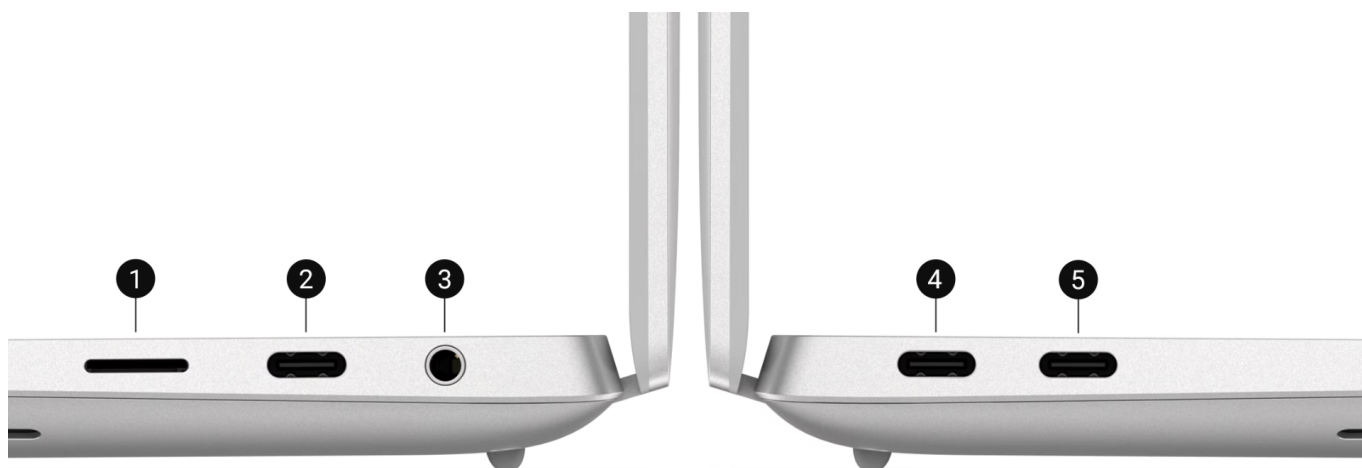

Dolby Atmos, dźwięk zyskuje przestrzenną, trójwymiarową jakość studyjną. Całość dopełnia układ dwóch mikrofonów z zaawansowaną redukcją szumów IntelliGo, co gwarantuje krystaliczną czystość rozmów podczas wideokonferencji.

Porty i gniazda

Widok z prawej strony

1. Czytnik kart MicroSDXC 7.1 UHS-I/UHS-II
2. Thunderbolt™ 4 (USB Type-C) z obsługą protokołów Power Delivery i DisplayPort
3. Uniwersalne gniazdo audio

Widok z lewej strony

4. Thunderbolt™ 4 (USB Type-C) z obsługą protokołów Power Delivery i DisplayPort
5. Thunderbolt™ 4 (USB Type-C) z obsługą protokołów Power Delivery i DisplayPort