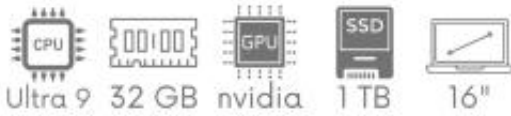

Cena	14 899,00 zł
Dostępność	Aktualnie niedostępny
Czas wysyłki	48 godzin
Numer katalogowy	AG0
Kod producenta	MA16250
Producent	DELL

Specyfikacja produktu

**SPECYFIKACJA
PRODUKTU**

**DELL
PRO MAX 16
PREMIUM**

ag.pl najlepsze notebooki

Specyfikacja Dane
Producent Dell
Model Dell Pro Max 16 Premium (MA16250)
Procesor Intel® Core™ Ultra 9 285H (24MB Cache, 16 rdzeni, 16 wątków, do 5,4 GHz)
Pamięć RAM 32GB LPDDR5x
Lutowane pamięci RAM Tak
Napęd optyczny-
Dysk twardey 1TB SSD M.2
Dotykowy ekran Tak
Typ ekranu Błyszczący OLED 120Hz
Przekątna ekranu 16"
Rozdzielczość ekranu 4K+ UHD 3840x2400
Wbudowany modem LTE-
Karta graficzna NVIDIA RTX Pro 2000 Blackwell
Pamięć karty graficznej 8GB GDDR7