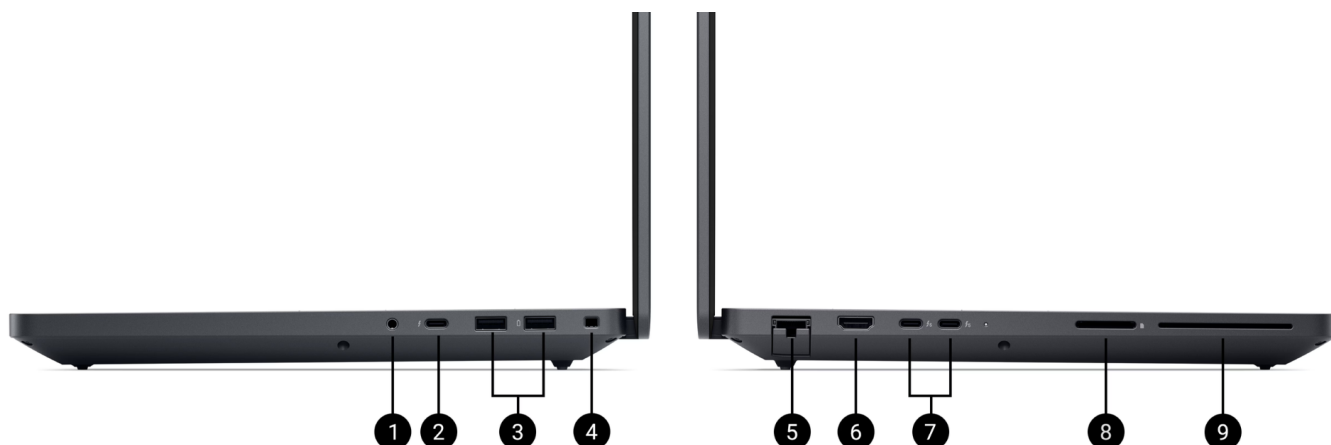

Dodatkowo Dell Pro Max Plus wyposażono w najnowsze złącza dzięki którym podłączysz się do sieci komputerowej o transferze nawet do 2,5Gb/s. Ponadto Dell Pro Max Plus wyposażono w 2 złącza Thunderbolt 5, dzięki którym podłączysz blisko nieskończone ilości peryferii zewnętrznych dzięki maksymalnej przepustowości nawet do 80Gb/s.

Porty i gniazda

Widok z prawej strony

1. Gniazdo audio
2. Thunderbolt™ 4
3. 2 porty USB 3.2 pierwszej generacji, jeden z funkcją PowerShare
4. Szczelina zabezpieczenia

Widok z lewej strony

5. RJ45 (2.5Gbps)
6. HDMI 2.1
7. 2 porty Thunderbolt™ 5 z funkcją Power Delivery i DisplayPort™ 1.4 (USB Type-C)
8. Czytnik kart SD
9. -