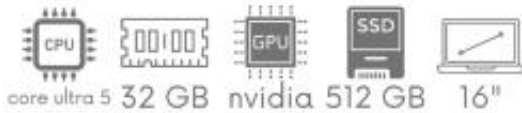

Cena	5 899,00 zł
Dostępność	Dostępny
Czas wysyłki	48 godzin
Numer katalogowy	AG14569
Kod producenta	MC16250
Kod EAN	5907085467610
Producent	DELL

Specyfikacja produktu

SPECYFIKACJA PRODUKTU

**DELL
PRO MAX 16**

ag.pl najlepsze notebooki

Specyfikacja Dane
Producent Dell
Model Dell Pro Max 16 (MC16250)
Procesor Intel® Core™ Ultra 5 235H vPro® (18 MB Cache, 14 rdzeni, 14 wątków, do 5,0 GHz)
Pamięć RAM 32GB DDR5
Lutowane pamięci RAM Nie
Napęd optyczny-
Dysk twardy 512GB SSD M.2
Dotykowy ekran-
Typ ekranu Matowy IPS 120Hz
Przekątna ekranu 16"
Rozdzielczość ekranu QHD+ 2560x1600
Wbudowany modem LTE-
Karta graficzna NVIDIA RTX Pro 500 Blackwell
Pamięć karty graficznej 6GB GDDR7
Dźwięk Wbudowane Głośniki