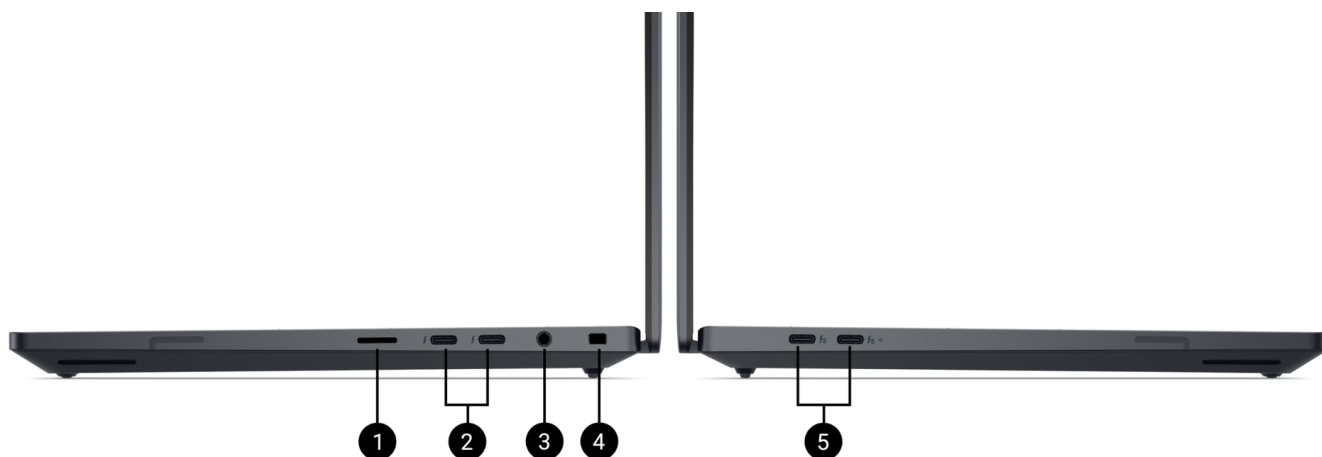

---

płynną pracę online, wideokonferencje bez zakłóceń oraz szybkie pobieranie danych, a Bluetooth pozwala bezproblemowo łączyć się z myszkami, klawiaturami, słuchawkami czy innymi akcesoriami peryferyjnymi. Dodatkowo Dell Pro Max Plus wyposażono w aż 4 złącza Thunderbolt, w tym Thunderbolt 4 i Thunderbolt 5, dzięki którym podłączysz blisko nieskończone ilości peryferii zewnętrznych dzięki maksymalnej przepustowości nawet do 120Gb/s w przypadku portów po lewej stronie.

Porty i gniazda

Widok z prawej strony

1. Czytnik kart microSD
2. (2) porty USB Type-C Thunderbolt 4™ (40 Gb/s) z funkcją Power Delivery i złączem DisplayPort 2.1
3. Port zestawu słuchawkowego
4. Gniazdo blokady klinowej

Widok z lewej strony

5. (2) porty USB Type-C 5™ (80/120 Gb/s) z funkcją Power Delivery i złączem DisplayPort 2.1