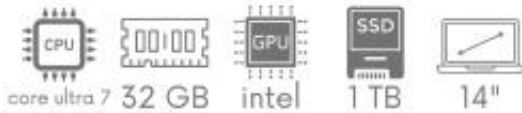

Specyfikacja produktu

SPECYFIKACJA PRODUKTU

DELL PRO MAX 14 PREMIUM

ag.pl najlepsze notebooki

Specyfikacja Dane
Producent Dell
Model Dell Pro Max 14 Premium (MA14250)
Procesor Intel® Core™ Ultra 7 265H (24MB Cache, 16 rdzeni, 16 wątków, do 5,3 GHz)
Pamięć RAM 32GB LPDDR5x
Lutowane pamięci RAM Tak
Napęd optyczny-
Dysk twardey 1TB SSD M.2
Dotykowy ekran-
Typ ekranu Matowy IPS
Przekątna ekranu 14"
Rozdzielczość ekranu FULL HD+ 1920x1200
Wbudowany modem LTE-
Karta graficzna Intel® Arc™ 140T GPU
Pamięć karty graficznej Współdzielona
Dźwięk Wbudowane Głośniki
Kamera internetowa jest
Łączność Wi-Fi, Bluetooth