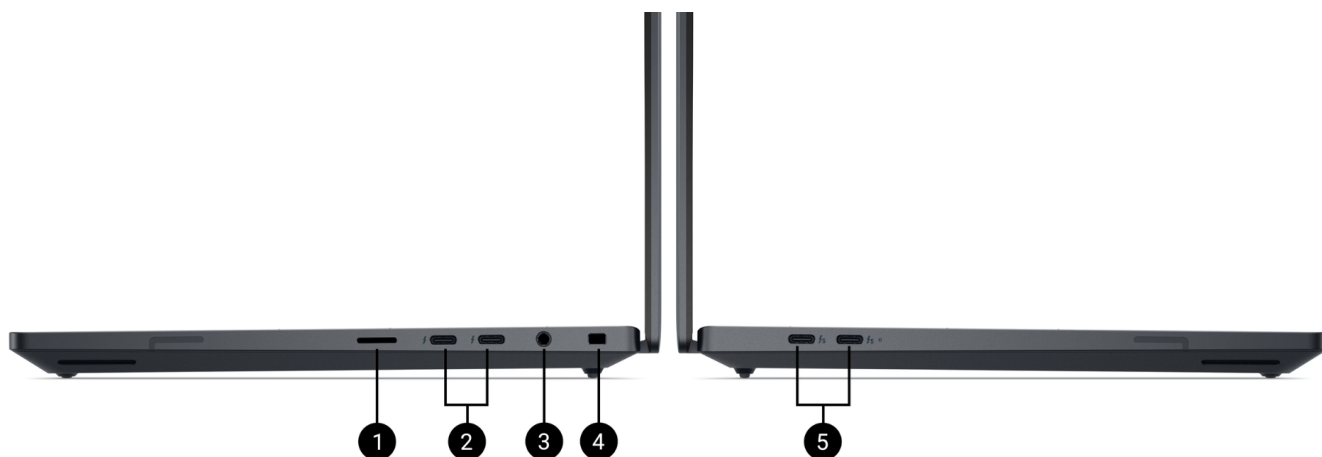

Porty i gniazda

Widok z prawej strony

1. Czytnik kart microSD
2. (2) porty USB Type-C Thunderbolt 4™ (40 Gb/s) z funkcją Power Delivery i złączem DisplayPort 2.1
3. Port zestawu słuchawkowego
4. Gniazdo blokady klinowej