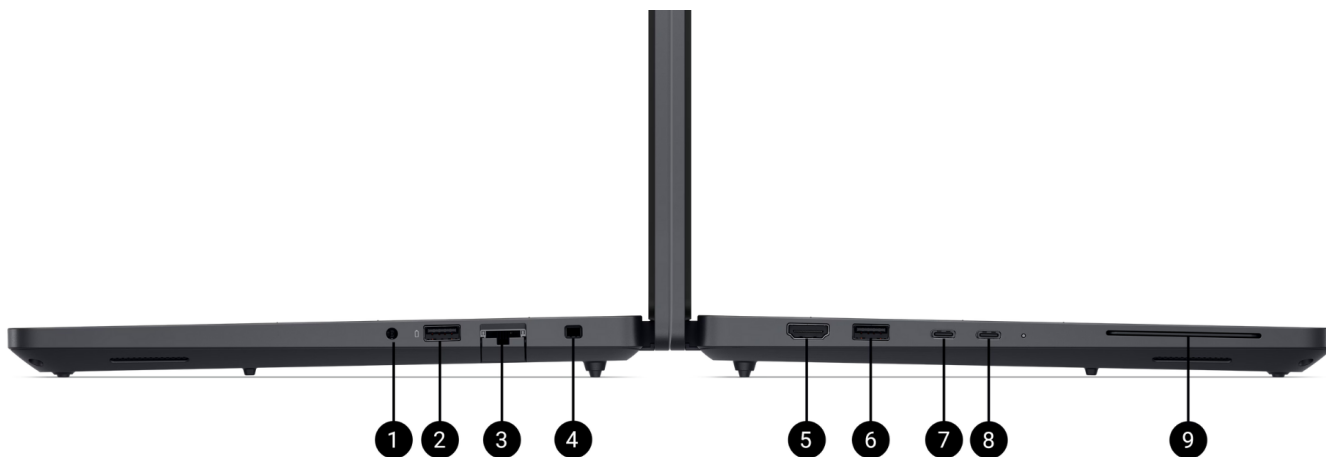

Porty i gniazda

1. Uniwersalny port audio
2. Port USB 3.2 Type-A pierwszej generacji z funkcją PowerShare
3. Port Ethernet RJ-45 (1 Gbit/s)
4. Gniazdo blokady klinowej
5. HDMI 2.1
6. Port USB 3.2 Type-A pierwszej generacji
7. Port Thunderbolt™ 4 z obsługą funkcji Power Delivery i złącze DisplayPort 1.4 (USB Type-C)
8. Port Thunderbolt™ 4 z obsługą funkcji Power Delivery i złącze DisplayPort 1.4 (USB Type-C)
9. -

Wymiary i waga

1. Wysokość (maksymalna): 24,65 mm (0,97")