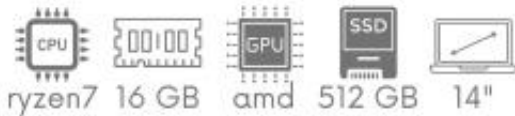

Link do produktu: <https://www.ag.pl/dell-pro-max-14-mc14255-ryzen7-ai-pro-16gb-512-ssd-14-fhd-1920x1200-w11p-gw12mc-p-12624.html>

Dell Pro Max 14 MC14255 Ryzen AI 7 Pro 350 16GB 512 SSD 14" FHD+ 1920x1200 WiFi BT KAM Win11Pro Gw12mc