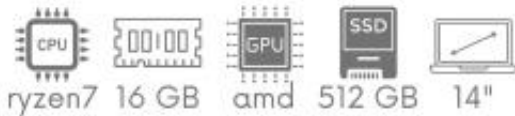

Link do produktu: <https://www.ag.pl/dell-pro-max-14-mc14255-ryzen7-ai-pro-16gb-512-ssd-14-fhd-1920x1200-w11p-gw12mc-p-12624.html>