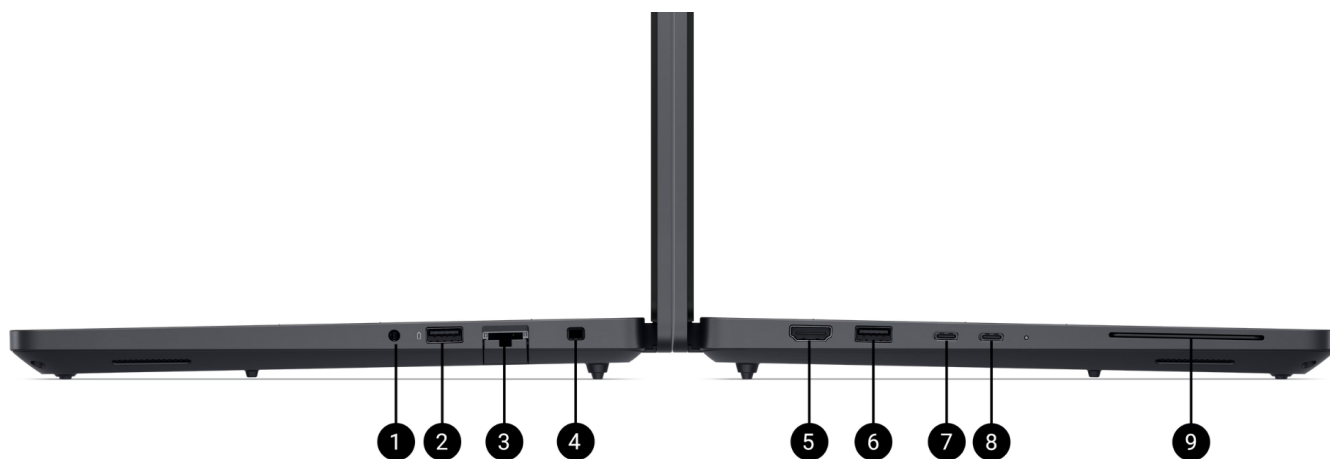

---

oraz szybkie pobieranie danych, a Bluetooth pozwala bezproblemowo łączyć się z myszkami, klawiaturami, słuchawkami czy innymi akcesoriami peryferyjnymi.

Porty i gniazda

1. Uniwersalny port audio
2. Port USB 3.2 Type-A pierwszej generacji z funkcją PowerShare
3. Port Ethernet RJ-45 (1 Gbit/s)
4. Gniazdo blokady klinowej
5. HDMI 2.1
6. Port USB 3.2 Type-A pierwszej generacji
7. Port Thunderbolt™ 4 z obsługą funkcji Power Delivery i złącze DisplayPort 1.4 (USB Type-C)
8. Port Thunderbolt™ 4 z obsługą funkcji Power Delivery i złącze DisplayPort 1.4 (USB Type-C)
9. -