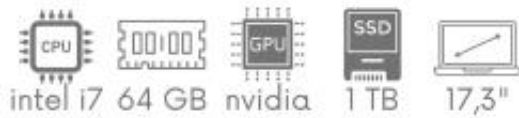

Cena	4 199,00 zł
Dostępność	Dostępny
Czas wysyłki	48 godzin
Numer katalogowy	AG15083
Kod EAN	5907085444079
Producent	DELL

Specyfikacja produktu

SPECYFIKACJA PRODUKTU

PRECISION 7760

ag.pl najlepsze notebooki

Specyfikacja Dane
Producent Dell
Model Precision 7760
Procesor Intel® Core™ i7-11850H (24 MB Cache, 8xCore, 2.10-4.80 GHz)
Pamięć RAM 64GB RAM DDR4
Lutowane pamięci RAM Nie
Bateria Jest w komplecie, Stan: Good
Dysk twardey 1TB SSD M.2
Dotykowy ekran Nie
Typ ekranu Matowy IPS
Przekątna ekranu 17,3"
Rozdzielczość ekranu FHD 1920x1080
Wbudowany modem LTE-
Karta graficzna NVIDIA RTX A4000
Pamięć karty graficznej 8GB GDDR6