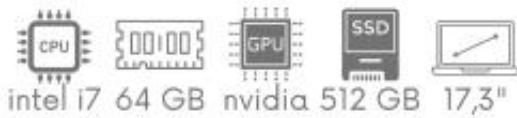

Link do produktu: <https://www.ag.pl/dell-precision-7750-i7-10875h-64gb-512-ssd-17-fhd-nvidia-rtx4000-8gb-w11p-p-12744.html>

intel i7 64 GB nvidia 512 GB 17,3"

Stacja Graficzno-Robocza Dell Precision 7750 i7-10875H 64GB 512 SSD 17,3" FHD 1920x1080 RTX4000 8GB KAM WiFi BT W11Pro Gw12mc