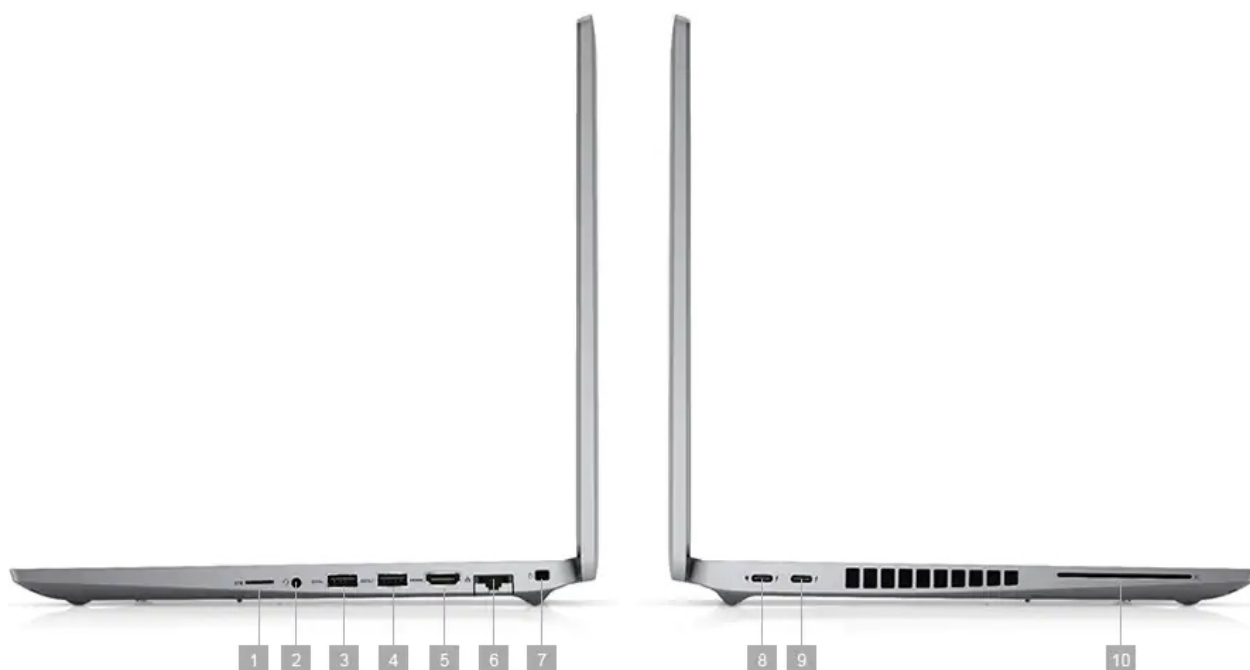

---

jeszcze piękniejsza, ale nadal bardzo wygodna i intuicyjna, a przy tym jeszcze bezpieczniejsza, dzięki czemu praca na twoim Latitude 5521 będzie nie tylko wydajna, ale i przyjemna.

Porty i gniazda

1. Czytnik kart pamięci microSD 4.0
2. Gniazdo zestawu słuchawkowego
3. USB 3.2 z funkcją PowerShare
4. USB 3.2
5. HDMI 2.0
6. RJ45