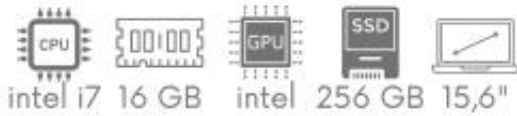

Link do produktu: <https://www.ag.pl/dell-latitude-5510-i7-10610u-16gb-256ssd-15-fhd-1920x1080-matt-w11p-gw12mc-p-12672.html>