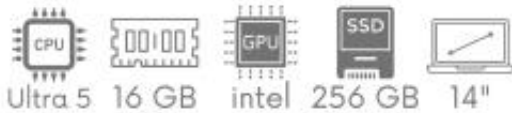

Link do produktu: <https://www.ag.pl/dell-latitude-5450-ultra-5-135h-16gb-256ssd-14-fhd-1920x1080-matt-w11p-gw12mc-p-12718.html>

Dell Latitude 5450 Core Ultra 5 135H 16GB 256SSD 14" FHD 1920x1080 Mat WiFi BT Kam Win11pro GW12mc