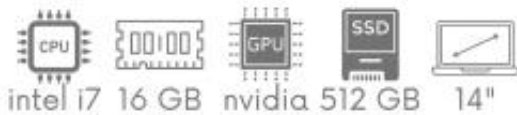

## DELL Alienware X14 i7-12700H 16GB 512 SSD 14" FHD 1920x1080 144Hz GeForce RTX3060 6GB WiFi BT Kam Win11 Gw12mc

Cena	<b>4 099,00 zł</b>
Cena poprzednia	<b>4 899,00 zł</b>
Dostępność	<b>Dostępny</b>
Czas wysyłki	<b>48 godzin</b>
Numer katalogowy	<b>AG07328</b>
Kod EAN	<b>5907085436272</b>
Producent	<b>DELL</b>