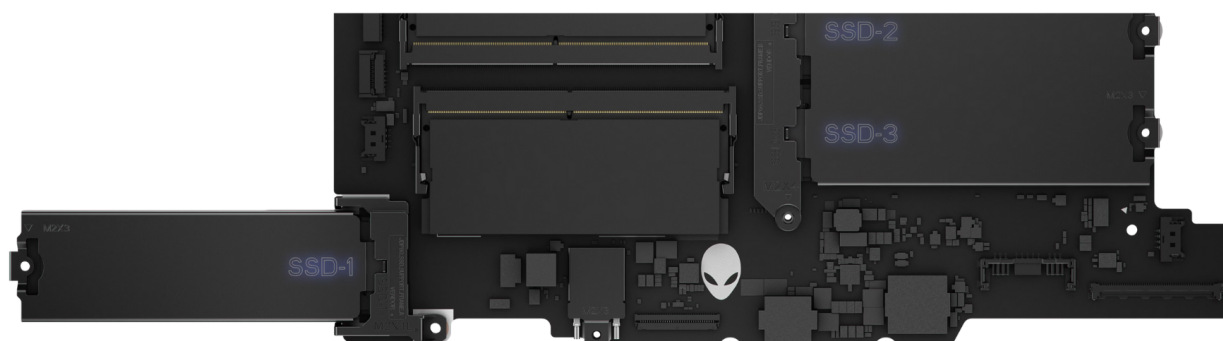

Jako procesor CPU wykorzystano procesory Intel Core Ultra serii 200 HX. Jednostki te wyposażone w inteligentne przetwarzanie posiadają wewnętrzne CPU, GPU oraz NPU wykorzystujące sztuczną inteligencję odciążając tym samym procesy mogące skupić się na innych zadaniach. Jednym z dostępnych procesorów jest

Intel Core Ultra 9 275HX

Procesor z nową architekturą, składa się z 24 rdzeni i 24 wątków w tym 8 rdzeni performance oraz 16 rdzeni wydajności.

- Taktowanie rdzeni Performance - bazowe 2.7 GHz oraz 5.4GHz w trybie turbo
- Taktowanie rdzeni energooszczędnych - bazowe 2.1 GHz oraz 4.6GHz w trybie turbo
- Pamięć Cache: 36 MB Intel® Smart Cache

Nowe procesory Intel Core Ultra z serii 200 posiadają pełne wsparcie i gotowość w AI. Procesor obsługuje Intel® Deep Learning Boost co pozwala przetwarzać dotychczas nieosiągalne cele.

Grafika Nvidia RTX serii 50

tworzy dodatkowe klatki za pomocą dedykowanych algorytmów dzięki czemu gry są jeszcze bardziej płynne.

Mnóstwo użytecznych złączy

Warto wiedzieć, że Alienware Area 51 posiada 2 wbudowane gniazda pamięci RAM DDR 5 SO-DIMM oraz 3 pełnowymiarowe porty umożliwiające instalację dysku SSD M.2 (2280). Dzięki modułowej pamięci, każdy klient naszego sklepu może skorzystać z wygodnego narzędzia konfiguratora i w prosty sposób dostosować odpowiednio pojemność dysku oraz pamięci RAM.