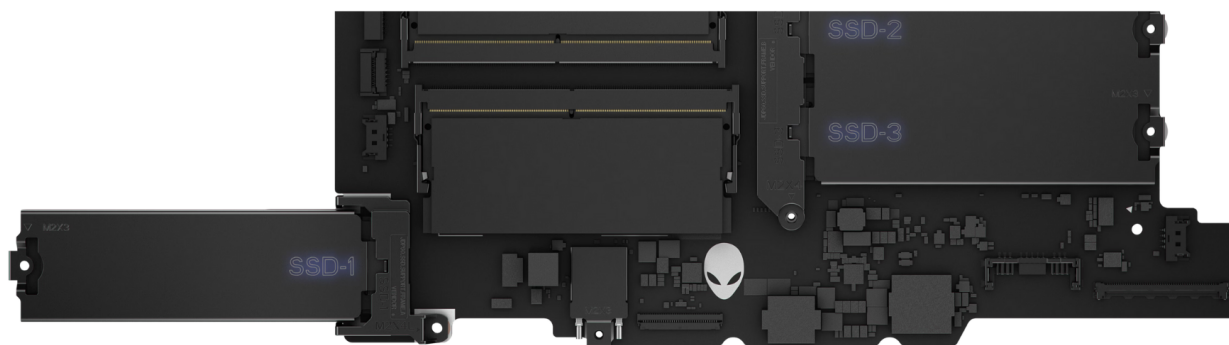

Obudowa i ekran laptopa do gier Alienware Area 51

Laptopy dla graczy z reguły charakteryzują się odważnym designem i dobrą matrycą o szybkim odświeżaniu. W najnowszym Alienware 18 Area 51 te cechy zostały wyniesione do granic możliwości. Z zewnątrz na pierwszy rzut oka zwraca na siebie **nowy turkusowy kolor** i nowa **technologia przeszywającego przez obudowę podświetlenia**. Więcej zaokrągleń sprawia, że **laptop jest bardziej opływowy** i przyjemny dla oka. Klawiatura i Touchpad z podświetleniem **RGB** to znane z poprzednich modeli rozwiązanie z małymi usprawnieniami.

Doskonały 18-calowy ekran w grach

Duży 18-calowy ekran w laptopie do gier do prawdziwy majstersztyk. Wyświetlacz o przekątnej 18" rozdzielczości QHD+ (2560x1600) przy odświeżaniu 300Hz z czasem reakcji 3ms i pokryciem 100% gamy barw DCI-P3 to narzędzie nie tylko do niesamowicie płynnej rozgrywki. To także wysokiej klasy ekran do pracy w programach graficznych. Alienware poza rozgrywką w wolnym czasie za sprawą super mocnych komponentów doskonale sprawdza się jako stacja graficzna do pracy w programach takich jak Adobe.

Grafika Nvida RTX serii 50

Absolutnie topowa karta graficzna

Wykorzystana karta graficzna Nvidia RTX 5070 Ti z 12GB pamięci GDDR7 oparta o architekturę NVIDIA Blackwell wykorzystuje sztuczną inteligencję i tworzy niespotykane dotąd wartości w najpopularniejszych benchmarkach. Cyferki to nie wszystko - GPU Nvidia RTX poza absolutnie ogromnymi wartościami FPS tworzy dodatkowe klatki za pomocą dedykowanych algorytmów dzięki czemu gry są jeszcze bardziej płynne.

Mnóstwo użytecznych złącz

Warto wiedzieć, że Alienware Area 51 posiada 2 wbudowane gniazda pamięci RAM DDR 5 SO-DIMM oraz 3 pełnowymiarowe porty umożliwiające instalację dysku SSD M.2 (2280). Dzięki modułowej pamięci, każdy klient naszego sklepu może skorzystać z wygodnego narzędzia konfiguratora i w prosty sposób dostosować odpowiednio pojemność dysku oraz pamięci RAM.