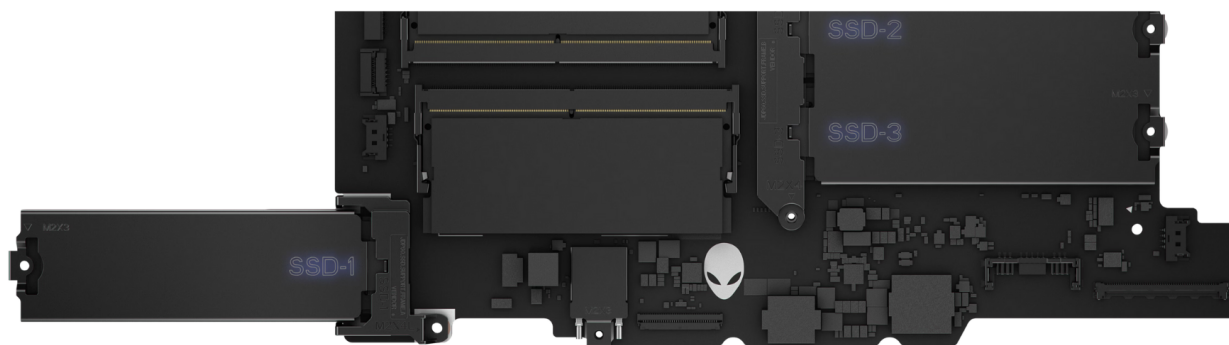

Obudowa i ekran laptopa do gier Alienware Area 51

Laptopy dla graczy z reguły charakteryzują się odważnym designem i dobrą matrycą o szybkim odświeżaniu. W najnowszym Alienware 18 Area 51 te cechy zostały wyniesione do granic możliwości. Z zewnątrz na pierwszy rzut oka zwraca na siebie **nowy turkusowy kolor** i nowa **technologia przeszywającego przez obudowę podświetlenia**. Więcej zaokrągleń sprawia, że **laptop jest bardziej opływowy** i przyjemny dla oka. Klawiatura i Touchpad z podświetleniem **RGB** to znane z poprzednich modeli rozwiązanie z małymi usprawnieniami.

Doskonały 18-calowy ekran w grach

Duży 18-calowy ekran w laptopie do gier do prawdziwy majstersztyk. Wyświetlacz o przekątnej 18" rozdzielczości QHD+ (2560x1600) przy odświeżaniu 300Hz z czasem reakcji 3ms i pokryciem 100% gamy barw DCI-P3 to narzędzie nie tylko do niesamowicie płynnej rozgrywki. To także wysokiej klasy ekran do pracy w programach graficznych. Alienware poza rozgrywką w wolnym czasie za sprawą super mocnych komponentów doskonale sprawdza się jako stacja graficzna do pracy w programach takich jak Adobe.

Grafika Nvidia RTX serii 50

Absolutnie topowa karta graficzna

Wykorzystana karta graficzna Nvidia RTX 5070 Ti z 12GB pamięci GDDR7 oparta o architekturę NVIDIA Blackwell wykorzystuje sztuczną inteligencję i tworzy niespotykane dotąd wartości w najpopularniejszych benchmarkach. Cyferki to nie wszystko - GPU Nvidia RTX poza absolutnie ogromnymi wartościami FPS tworzy dodatkowe klatki za pomocą dedykowanych algorytmów dzięki czemu gry są jeszcze bardziej płynne.

Mnóstwo użytecznych złącz

Warto wiedzieć, że Alienware Area 51 posiada 2 wbudowane gniazda pamięci RAM DDR 5 SO-DIMM oraz 3 pełnowymiarowe porty umożliwiające instalację dysku SSD M.2 (2280). Dzięki modułowej pamięci, każdy klient naszego sklepu może skorzystać z wygodnego narzędzia konfiguratora i w prosty sposób dostosować odpowiednio pojemność dysku oraz pamięci RAM.