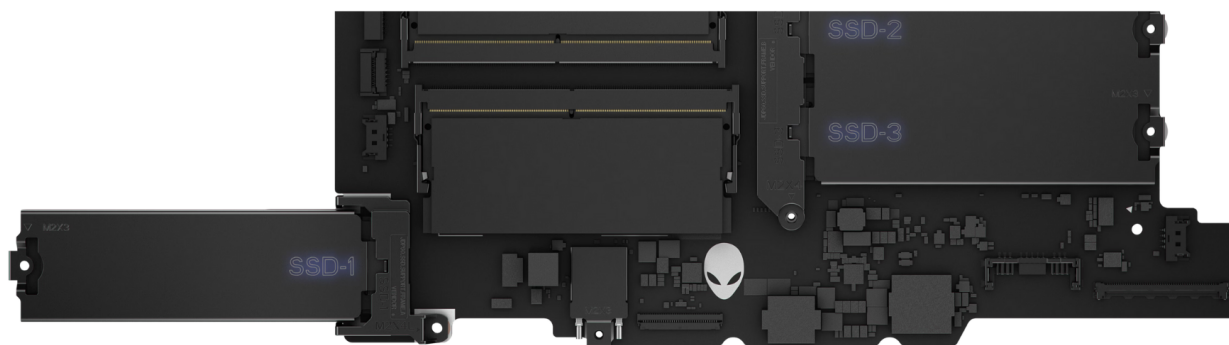

## Obudowa i ekran laptopa do gier Alienware Area 51

Laptopy dla graczy z reguły charakteryzują się odważnym designem i dobrą matrycą o szybkim odświeżaniu. W najnowszym Alienware 18 Area 51 te cechy zostały wyniesione do granic możliwości. Z zewnątrz na pierwszy rzut oka zwraca na siebie **nowy turkusowy kolor** i nowa **technologia przeszywającego przez obudowę podświetlenia**. Więcej zaokrągleń sprawia, że **laptop jest bardziej opływowy** i przyjemny dla oka. W dolnej części obudowy zawitało okienko ze szkła gorilla glass dzięki któremu możemy obserwować pracę wentylatorów tak jak w stacjonarnych komputerach do gier. Środek otrzymał **nowy przyjemny w dotyku** bardziej **miękki materiał** dzięki któremu wielogodzinna rozgrywka jest jeszcze przyjemniejsza i nie męczy nadgarstków. Spoglądając na laptopa od góry można zauważyć mocno zwiększony przepływ powietrza przez **wentylatory z podświetleniem RGB**. Klawiatura i Touchpad z podświetleniem **RGB** to znane z poprzednich modeli rozwiązanie z małymi usprawnieniami.

## Doskonały 18-calowy ekran w grach

Duży 18-calowy ekran w laptopie do gier do prawdziwej majstersztyk. Wyświetlacz o przekątnej 18" rozdzielczości QHD+ (2560x1600) przy odświeżaniu 144Hz z czasem reakcji 3ms i pokryciem 100% gamy barw DCI-P3 to narzędzie nie tylko do niesamowicie płynnej rozgrywki. To także wysokiej klasy ekran do pracy w programach graficznych. Alienware poza rozgrywką w wolnym czasie za sprawą super mocnych komponentów doskonale sprawdza się jako stacja graficzna do pracy w programach takich jak Adobe.

## Grafika Nvidia RTX serii 50

## Mnóstwo użytecznych złącz

Warto wiedzieć, że Alienware Area 51 posiada 2 wbudowane gniazda pamięci RAM DDR 5 SO-DIMM oraz 3 pełnowymiarowe porty umożliwiające instalację dysku SSD M.2 (2280). Dzięki modułowej pamięci, każdy klient naszego sklepu może skorzystać z wygodnego narzędzia konfiguratora i w prosty sposób dostosować odpowiednio pojemność dysku oraz pamięci RAM.