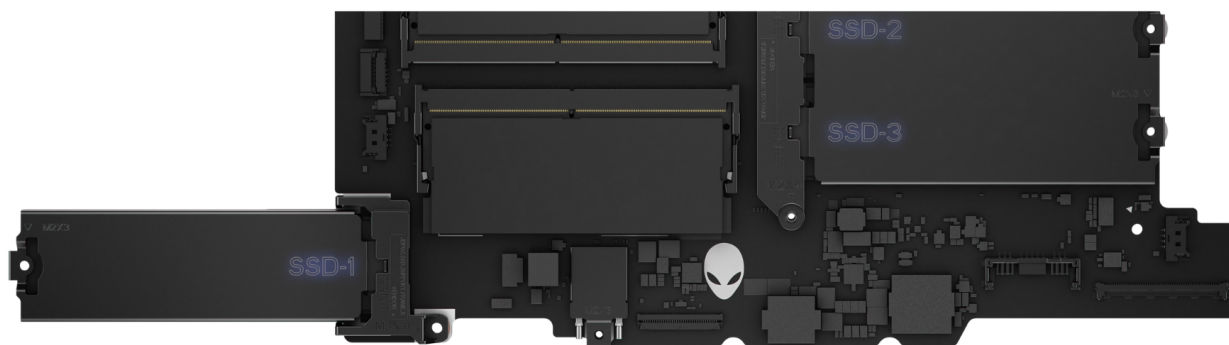

## Obudowa i ekran laptopa do gier Alienware Area 51

Laptopy dla graczy z reguły charakteryzują się odważnym designem i dobrą matrycą o szybkim odświeżaniu. W najnowszym Alienware 16 Area 51 te cechy zostały wyniesione do granic możliwości. Z zewnątrz na pierwszy rzut oka zwraca na siebie **nowy turkusowy kolor** i nowa **technologia przenikającego przez obudowę podświetlenia**. Więcej zaokrągleń sprawia, że **laptop jest bardziej opływowy** i przyjemny dla oka. Środek otrzymał **nowy przyjemny w dotyku** bardziej **miękki materiał** dzięki któremu wielogodzinna rozgrywka jest jeszcze przyjemniejsza i nie męczy nadgarstków. Spoglądając na laptopa od góry można zauważyć mocno zwiększony przepływ powietrza przez **wentylatory z podświetleniem RGB**. Klawiatura z podświetleniem **RGB** to znane z poprzednich modeli rozwiązanie z małymi usprawnieniami.

## Grafika Nvidia RTX serii 50

Wykorzystana karta graficzna Nvidia RTX 5070 z 8GB pamięci GDDR7 oparta o architekturę NVIDIA Blackwell wykorzystuje sztuczną inteligencję i tworzy niespotykane dotąd wartości w najpopularniejszych benchmarkach. Cyferki to nie wszystko - GPU Nvidia RTX poza absolutnie ogromnymi wartościami FPS tworzy dodatkowe klatki za pomocą dedykowanych algorytmów dzięki czemu gry są jeszcze bardziej płynne.

## Mnóstwo użytecznych złącz

Warto wiedzieć, że Alienware Area 51 posiada 2 wbudowane gniazda pamięci RAM DDR 5 SO-DIMM oraz 3 pełnowymiarowe porty umożliwiające instalację dysku SSD M.2 (2280). Dzięki modułowej pamięci, każdy klient naszego sklepu może skorzystać z wygodnego narzędzia konfiguratora i w prosty sposób dostosować odpowiednio pojemność dysku oraz pamięci RAM.