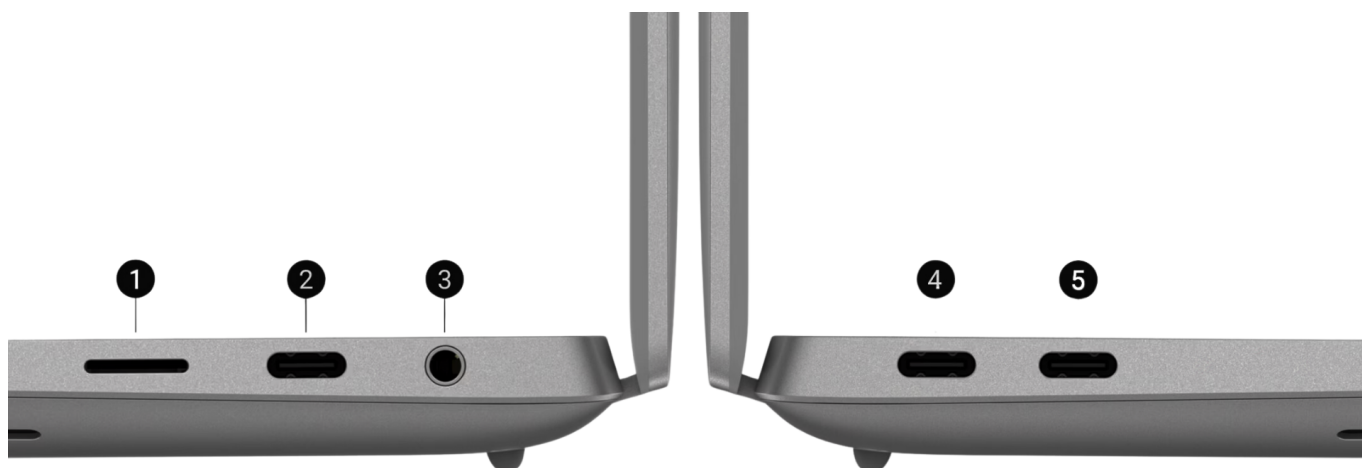

Dolby Atmos, dźwięk zyskuje przestrzenną, trójwymiarową jakość studyjną. Całość dopełnia układ dwóch mikrofonów z zaawansowaną redukcją szumów IntelliGo, co gwarantuje krystaliczną czystość rozmów podczas wideokonferencji.

Porty i gniazda

Widok z prawej strony

1. Czytnik kart MicroSDXC 7.1 UHS-I/UHS-II
2. Thunderbolt™ 4 (USB Type-C) z obsługą protokołów Power Delivery i DisplayPort
3. Uniwersalne gniazdo audio

Widok z lewej strony

4. Thunderbolt™ 4 (USB Type-C) z obsługą protokołów Power Delivery i DisplayPort
5. Thunderbolt™ 4 (USB Type-C) z obsługą protokołów Power Delivery i DisplayPort