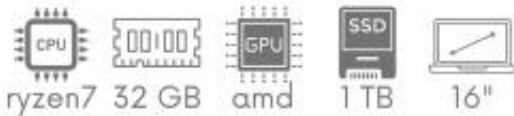

Link do produktu: <https://www.ag.pl/dell-16-plus-db16255-amd-ryzen-ai-7-32gb-1tb-ssd-16-1920x1200-w11-gw12mc-p-12619.html>

Dell 16 Plus DB16255 AMD Ryzen AI 7 350 32GB 1TB SSD 16,0" FHD+ 1920x1200 Kam WiFi BT Win11 GW12MC