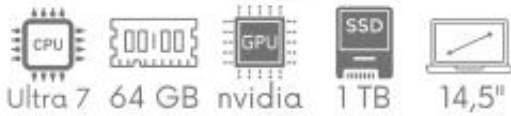

Dane aktualne na dzień: 27-06-2026 07:44

Link do produktu: <https://www.ag.pl/dell-14-premium-da14250-ultra-7-255h-64gb-1tb-ssd-14-1920x1200-120hz-rtx4050-win11-gw12mc-p-12729.html>

Dell 14 Premium DA14250 Ultra 7 255H 64GB 1TB SSD 14,5" FHD+ 1920x1200 120Hz RTX4050 6GB WiFi BT Kam Win11 PL Gw12mc

Cena	9 099,00 zł
Dostępność	Dostępny
Czas wysyłki	48 godzin
Numer katalogowy	AG14990
Kod producenta	DA14250
Kod EAN	5907085470566
Producent	DELL

Specyfikacja produktu

SPECYFIKACJA PRODUKTU

DELL 14 PREMIUM

ag.pl najlepsze notebooki

Specyfikacja Dane
Producent Dell
Model Dell 14 Premium (DA14250)
Procesor Intel® Core™ Ultra 7 255H (24MB Cache, 16 rdzeni, 16 wątków, do 5,1 GHz)
Pamięć RAM 64GB RAM LPDDR5x
Lutowane pamięci RAM Tak
Napęd optyczny-
Dysk twardy 1TB SSD M.2
Dotykowy ekran-
Typ ekranu Matowy 120Hz
Przekątna ekranu 14,5"
Rozdzielczość ekranu Full HD+ 1920x1200
Wbudowany modem LTE-
Karta graficzna NVIDIA® GeForce® RTX™ 4050, 30 W
Pamięć karty graficznej 6 GB pamięci GDDR6
Dźwięk Wbudowane Głośniki