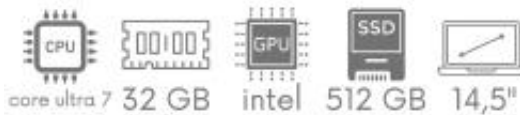

Cena	8 199,00 zł
Dostępność	Dostępny
Czas wysyłki	48 godzin
Numer katalogowy	AG12981 AG12987 AG14101
Kod producenta	DA14250
Kod EAN	5907085461731
Producent	DELL

Specyfikacja produktu

SPECYFIKACJA PRODUKTU

DELL 14 PREMIUM

ag.pl najlepsze notebooki

Specyfikacja Dane
Producent Dell
Model Dell 14 Premium (DA14250)
Procesor Intel® Core™ Ultra 7 255H (24MB Cache, 16 rdzeni, 16 wątków, do 5,1 GHz)
Pamięć RAM 32GB RAM LPDDR5x
Lutowane pamięci RAM Tak
Napęd optyczny-
Dysk twardy 512GB SSD M.2
Dotykowy ekran-
Typ ekranu Błyszczący OLED 120Hz
Przekątna ekranu 14,5"
Rozdzielczość ekranu 3,2K 3200x2000
Wbudowany modem LTE-
Karta graficzna Intel® Arc™ 140T
Pamięć karty graficznej Współdzielona
Dźwięk Wbudowane Głośniki
Kamera internetowa Jest
Łączność Wi-Fi, Bluetooth