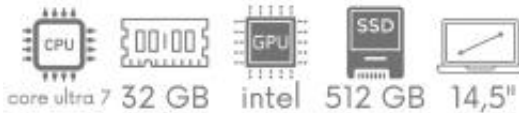

## Dell 14 Premium DA14250 Ultra 7 255H 32GB 512 SSD 14,5" FHD+ 1920x1200 120Hz WiFi BT Kam Win11 PL Gw12mc

Cena	<b>6 499,00 zł</b>
Dostępność	<b>Dostępny</b>
Czas wysyłki	<b>48 godzin</b>
Numer katalogowy	<b>AG14989</b>
Kod producenta	<b>DA14250</b>
Kod EAN	<b>5907085470627</b>
Producent	<b>DELL</b>