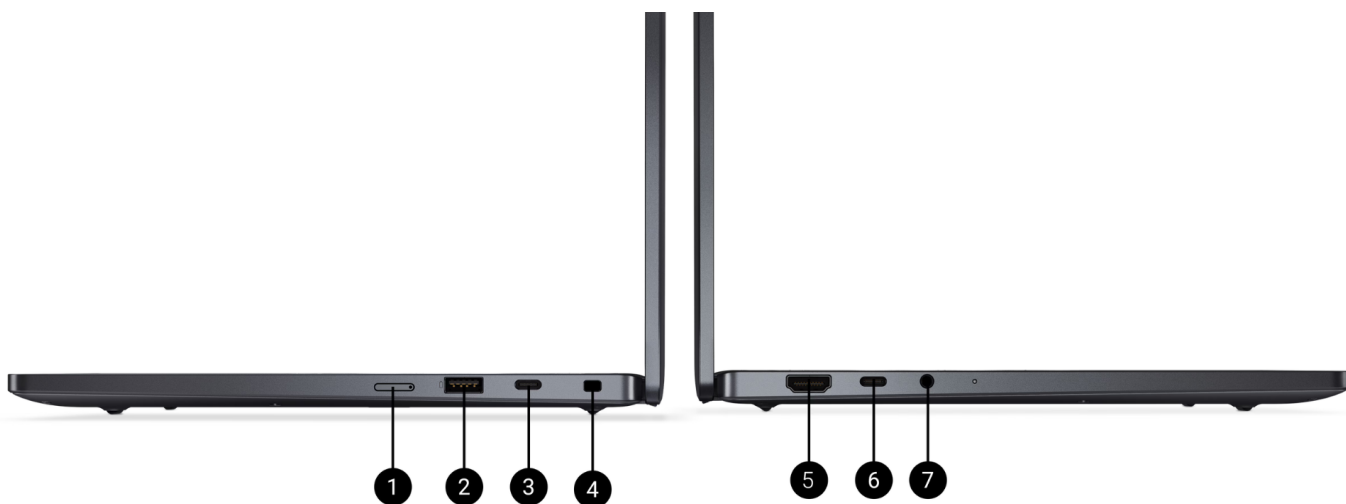

Porty i gniazda

1. -
2. USB 3.2 Type-A pierwszej generacji
3. Port Thunderbolt™ 4 z funkcją Power Delivery i DisplayPort 2.1 (USB Type-C™)
4. Gniazdo linki zabezpieczającej Wedge Lock
5. HDMI 2.1
6. Port Thunderbolt™ 4 z funkcją Power Delivery 3.1 i DisplayPort 1.4 (USB Type-C™)
7. Gniazdo zestawu słuchawkowego