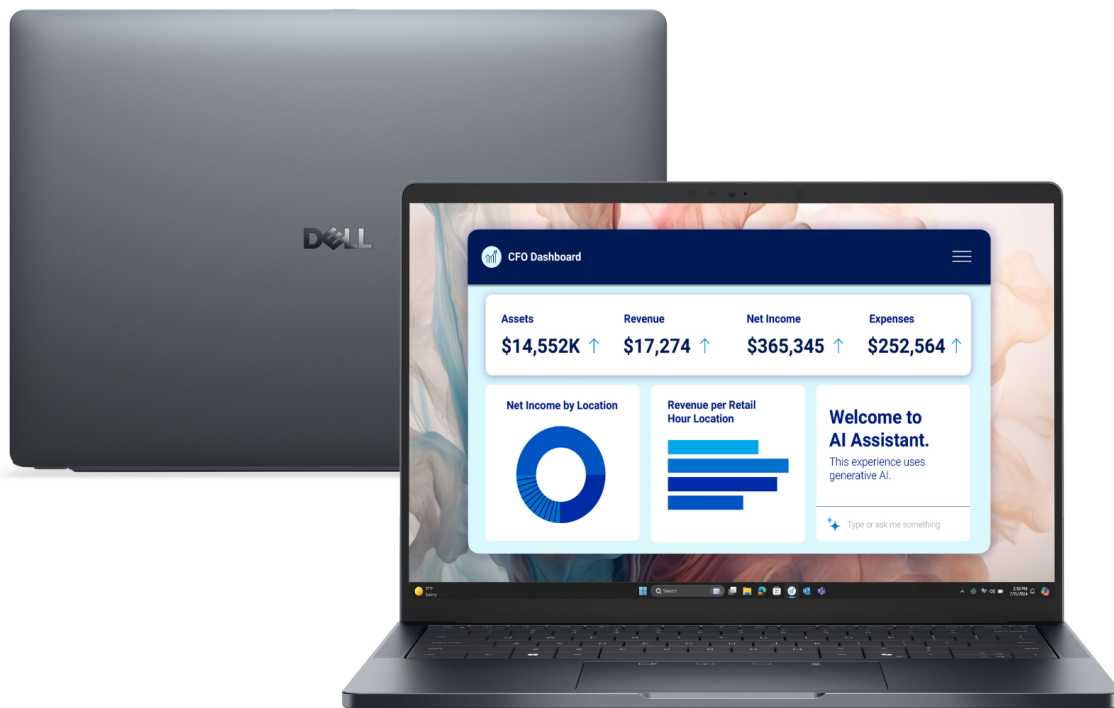

Nowe jednostki CPU, GPU i NPU w Dell Pro

Najnowsze procesory producenta Intel musiały znaleźć się w najnowszych notebookach wiodącego producenta jakim jest Dell. W Dell Pro z 2025 roku możemy spodziewać się procesorów Intel Core Ultra drugiej generacji z serii 200V. Konfiguracja przewiduje kilka możliwości i jedną z nich jest procesor:

Intel Core Ultra 7 268V

Nowa architektura 8 rdzeni i 8 wątków w tym 4 rdzenie wydajnościowe oraz 4 energooszczędne.

- Taktowanie rdzeni wydajności - bazowe 2.2 GHz oraz 5.0GHz w trybie turbo
- Taktowanie rdzeni energooszczędnych - bazowe 2.2 GHz oraz 3.7GHz w trybie turbo
- Pamięć Cache: 12 MB Intel® Smart Cache

Nowe procesory Intel Core Ultra z serii 200V posiadają pełne wsparcie i gotowość w AI. Procesor obsługuje Intel® Deep Learning Boost co pozwala przetwarzać dotychczas nieosiągalne cele.