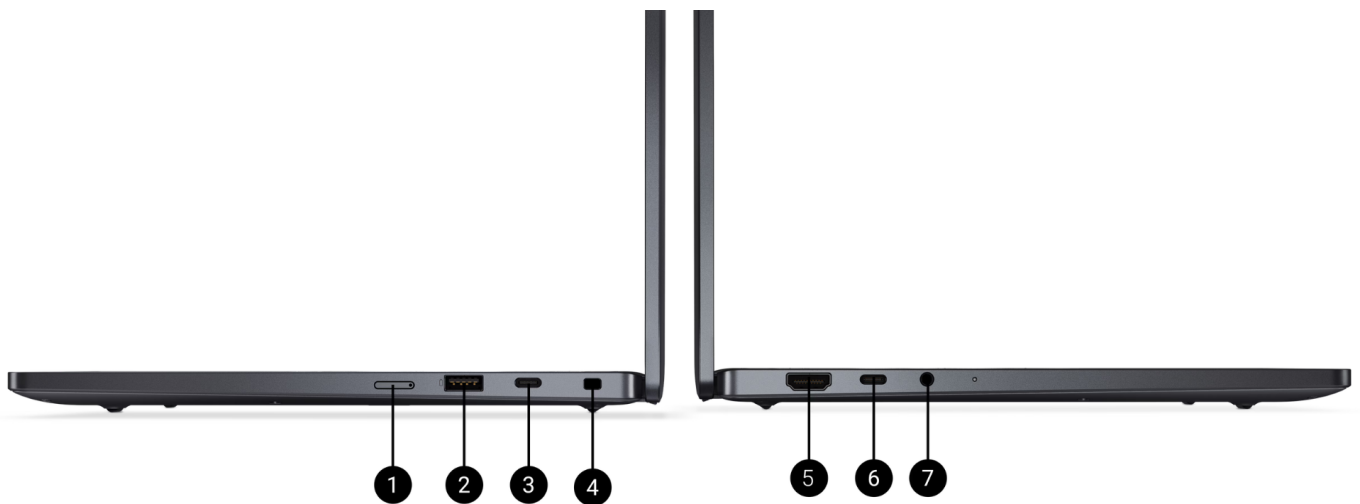

Porty i gniazda

1. -
2. USB 3.2 Type-A pierwszej generacji
3. Port Thunderbolt™ 4 z funkcją Power Delivery i DisplayPort 2.1 (USB Type-C™)
4. Gniazdo linki zabezpieczającej Wedge Lock
5. HDMI 2.1
6. Port Thunderbolt™ 4 z funkcją Power Delivery 3.1 i DisplayPort 1.4 (USB Type-C™)
7. Gniazdo zestawu słuchawkowego