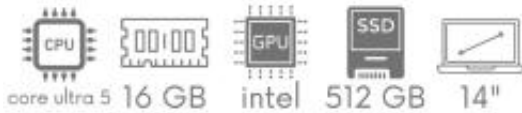

Cena	4 189,00 zł
Cena poprzednia	4 289,00 zł
Dostępność	Dostępny
Czas wysyłki	48 godzin
Numer katalogowy	AG13054 AG13062
Kod producenta	PA14250
Kod EAN	5907085460147
Producent	DELL

Specyfikacja produktu

**SPECYFIKACJA
PRODUKTU**

**DELL PRO 14
PREMIUM**

ag.pl najlepsze notebooki

SpecyfikacjaDane
ProducentDell
ModelDell Pro 14 Premium PA14250
**ProcesorIntel® Core™ Ultra 5 236V vPro® Enterprise (8 MB
pamięci podręcznej, 8 rdzeni, 8 wątków, do 4,7 GHz)**
Pamięć RAM16GB RAM LPDDR5X (8533 MT/s)
Lutowane pamięci RAMTak
Napęd optyczny-
Dysk twardy512GB SSD M.2 (2230)
Dotykowy ekran-
Typ ekranuMatowy
Przekątna ekranu14"
Rozdzielczość ekranuFHD+ 1920x1200
Wbudowany modem LTE-
Karta graficznaIntel® Arc™ 140V
Pamięć karty graficznejWspółdzielona
DźwiękWbudowane Głośniki