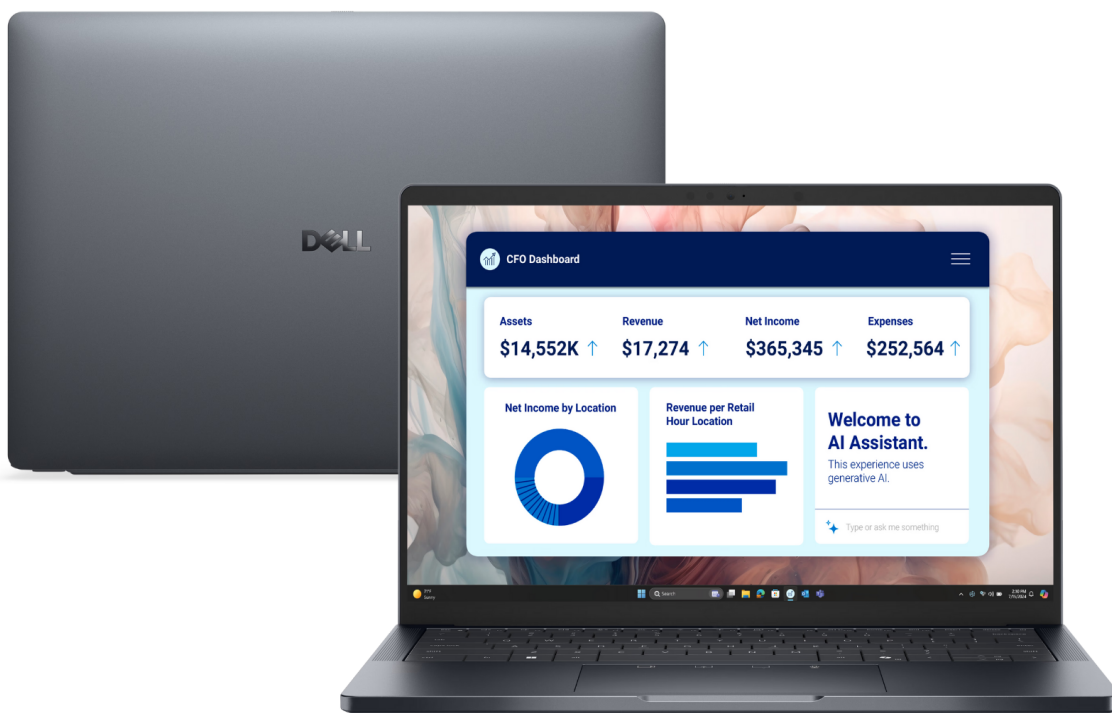

ag.pl najlepsze notebooki

**DELL PRO 14
PREMIUM**

Najnowszy ultrabook klasy biznes premium - Dell Pro 14 Premium

Nowe laptopy z nowej serii (2025r) Dell Pro

Dell po zmianach to nowe logo, nowe obudowy, najnowsze procesory i najnowsze podzespoły. Model Dell Pro 14 Premium nie wygląda jak żaden poprzednik, jest zaprojektowany całkiem od nowa. Aby zapoznać się z nową nomenklaturą laptopów Dell zachęcamy do przeczytania artykułu w całości poświęconemu zmianom w notebookach Dell.

[Dell wprowadza nowe nazewnictwo notebooków – przewodnik po modelach Dell Pro, Plus i Max \(2025\) - Klik!](#)

Nowe jednostki CPU, GPU i NPU w Dell Pro

Najnowsze procesory producenta Intel musiały znaleźć się w najnowszych notebookach wiodącego producenta jakim jest Dell. W Dell Pro z 2025 roku możemy spodziewać się procesorów Intel Core Ultra drugiej generacji z serii 200V. Konfiguracja przewiduje kilka możliwości i jedną z nich jest procesor:

Dell Pro 14 Premium PA14250 to 14-calowy superlekki ultrabook klasy premium. Jego masa minimalnie przekracza 1kg co jest wyjątkowo dobrym wynikiem dla laptopa z 14-calowym ekranem. Niska masa może kojarzyć się ze słabą wytrzymałością, jednak nie w tym przypadku. Dell Pro 13 posiada sprawdzoną we wcześniejszych modelach Ultralight obudowę wykonaną z magnezu. Zatem jest to sprawdzony i dodatkowo dopracowany produkt. W nowych Dell Pro jest to aż 90% materiału z recyklingu co pokazuje jak dużą wagę do ekologii planety poświęca producent.

Ekran o przekątnej 14" to rozwiązanie łączące ze sobą zalety małej obudowy i dużego ekranu. To najczęściej wybierany złoty środek. Niewielkie obciążenie bagażu z nieprzesadzonymi rozmiarami to połączenie zachęcające do pracy zdalnej lub w trakcie przejazdu pociągiem czy przelotu samolotem. Wysoka jakość obrazu, dobra jasność i matowe wykończenie gwarantuje komfortową pracę nawet w złych warunkach