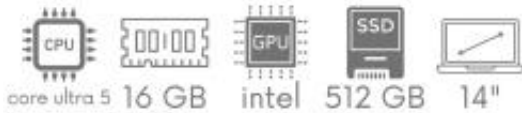

Dane aktualne na dzień: 29-04-2026 10:15

Link do produktu: <https://www.ag.pl/biznesowy-ultrabook-dell-pro-14-premium-pa14250-ultra-5-236v-16-512-14-fhd-1920x1200-gw12mc-p-12346.html>

Dell Pro 14 Premium PA14250 Ultra 5 236V 16GB 512SSD 14" FHD+ 1920x1200 WiFi BT Kam Win11Pro Gw12mc

Cena	4 199,00 zł
Cena poprzednia	4 299,00 zł
Dostępność	Dostępny
Czas wysyłki	48 godzin
Numer katalogowy	AG13053 AG13055 AG13056 AG13057 AG13059 AG13060 AG
Kod producenta	PA14250
Kod EAN	5907085460147
Producent	DELL

Specyfikacja produktu

**SPECYFIKACJA
PRODUKTU**

**DELL PRO 14
PREMIUM**

ag.pl najlepsze notebooki

Specyfikacja Dane
Producent Dell
Model Dell Pro 14 Premium PA14250
Procesor Intel® Core™ Ultra 5 236V vPro® Enterprise (8 MB pamięci podręcznej, 8 rdzeni, 8 wątków, do 4,7 GHz)
Pamięć RAM 16GB RAM LPDDR5X (8533 MT/s)
Lutowane pamięci RAM Tak
Napęd optyczny-
Dysk twardy 512GB SSD M.2 (2230)
Dotykowy ekran-
Typ ekranu Matowy
Przekątna ekranu 14"
Rozdzielczość ekranu FHD+ 1920x1200
Wbudowany modem LTE-
Karta graficzna Intel® Arc™ 140V