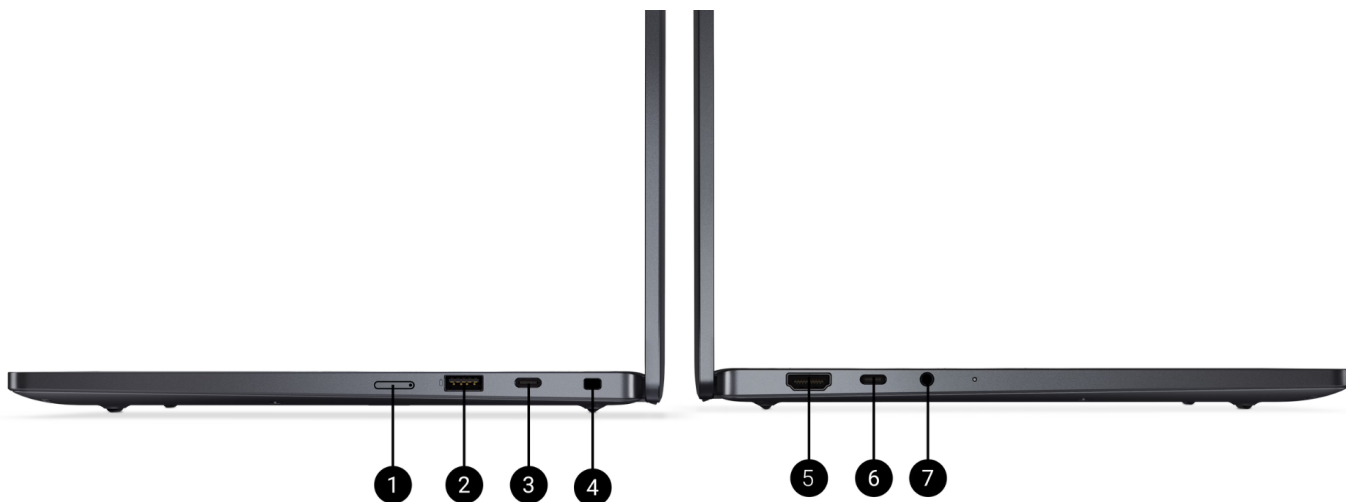

Porty i gniazda

1. -
2. USB 3.2 Type-A pierwszej generacji
3. Port Thunderbolt™ 4 z funkcją Power Delivery i DisplayPort 2.1 (USB Type-C™)
4. Gniazdo linki zabezpieczającej Wedge Lock
5. HDMI 2.1
6. Port Thunderbolt™ 4 z funkcją Power Delivery 3.1 i DisplayPort 1.4 (USB Type-C™)
7. Gniazdo zestawu słuchawkowego