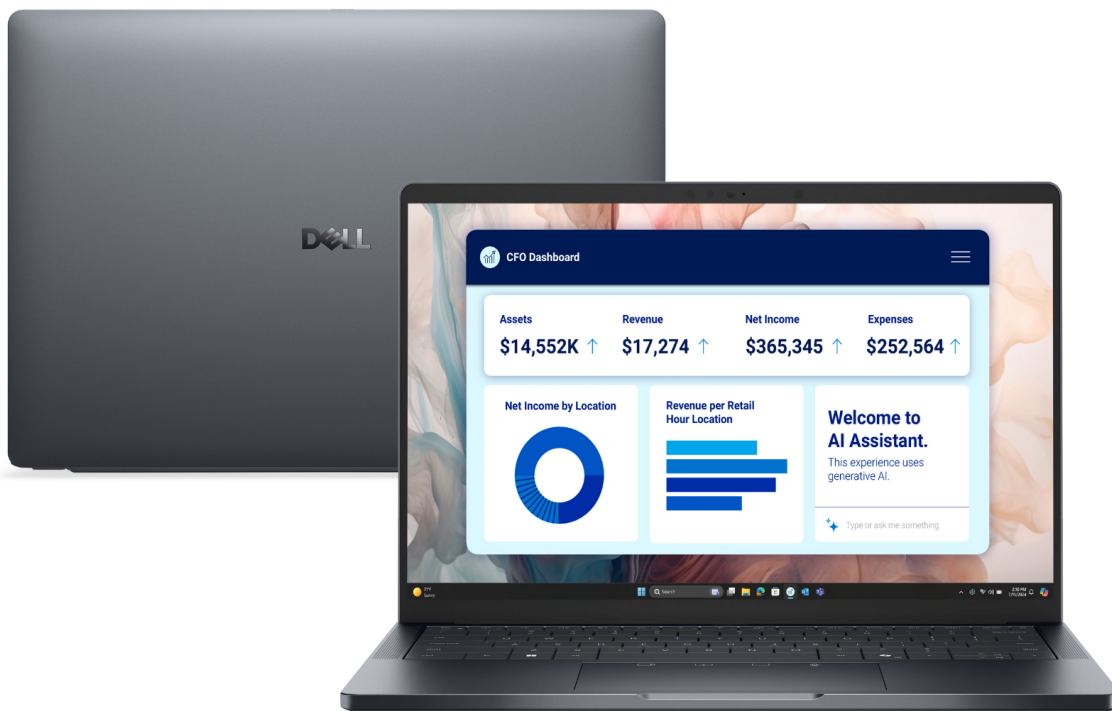

Nowe jednostki CPU, GPU i NPU w Dell Pro

Najnowsze procesory producenta Intel musiały znaleźć się w najnowszych notebookach wiodącego producenta jakim jest Dell. W Dell Pro z 2025 roku możemy spodziewać się procesorów Intel Core Ultra drugiej generacji z serii 200V. Konfiguracja przewiduje kilka możliwości i jedną z nich jest procesor:

Intel Core Ultra 5 236V

Nowa architektura 8 rdzeni i 8 wątków w tym 4 rdzenie wydajnościowe oraz 4 energooszczędne.