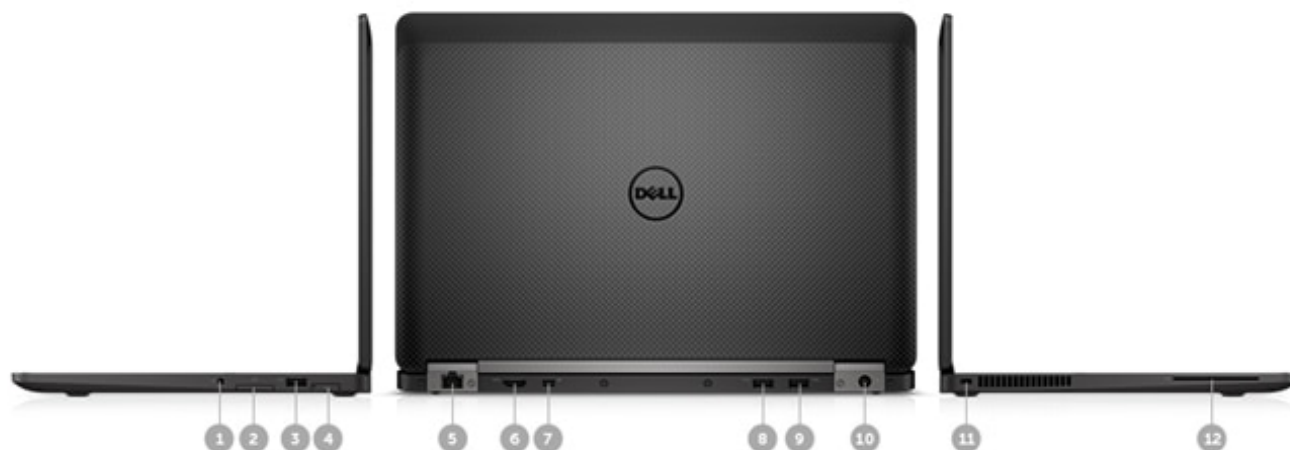

System operacyjny : Windows 10 Pro.

Zaprojektowany, aby imponować. Zbudowane do końca.

Styl i struktura przecinają się z najwyższej jakości materiałami, w tym obudową ze stopu magnezu i ekranem LCD, odporną na zalanie klawiaturą i świetnym ekranem 12,5".

Najlepsze w swojej klasie WiFi: Opcjonalne bezprzewodowe 3x3 zapewnia prędkość transferu do 1,3 Gb / s. To o 30% szybciej niż tradycyjne Wifi 2x2

Idealny do mobilnej produktywności

Wydajność całodzienna: naładuj baterię o mocy 55Wh z projektem CRU.

Mnóstwo portów : podłącz wszystko za pomocą HDMI, portu mini-wyświetlania, trzech portów USB 3.0, czytnika kart SD i RJ-45.

Wydajne w dowolnym miejscu: Podświetlana klawiatura, która pomaga zachować wydajność w każdym oświetleniu.