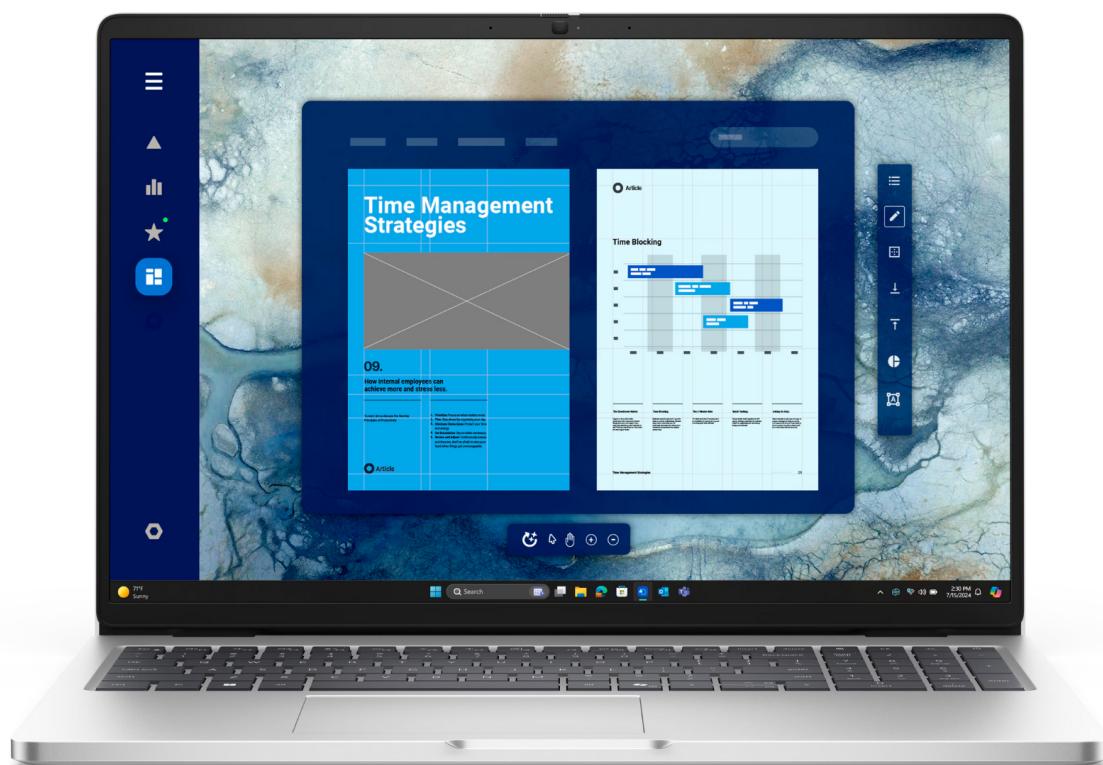

Nowe procesory Intel Core z serii 100U posiadają pełne wsparcie i gotowość w AI. Procesor obsługuje Intel® Deep Learning Boost co pozwala przetwarzać dotychczas nieosiągalne cele.

Zastosowanie nowoczesnych procesorów Intel pozwoliło na znaczne wydłużenie czasu pracy baterii względem poprzedników starszych generacji. Tym razem większa moc oznacza także mniejsze zużycie energii.

## Lekka wytrzymała obudowa wysokiej jakości

16-calowy Laptop biznesowy Dell Pro 16 PC16250 należy do notebooków których miejsce jest zarówno w firmach jak i w użytku domowym. Jego masa nie przekracza 2kg co jest dobrym wynikiem jak za parametry i wielkość ekranu którą oferują. Dell Pro w bazowej wersji posiada obudowy w kolorystykach jasnych i ciemnych. W obu przypadkach jest do obudowa wykonana w głównej mierze z tworzywa wysokiej jakości co przekłada się przyjemną w dotyku fakturę, niską masę i dobrą wytrzymałość.

Wybór laptopa z dużym ekranem o przekątnej 16" to rozwiązanie, które często wybierają osoby wykorzystujące laptopa częściej jako komputer stacjonarny z możliwością mobilnego przemieszczania się. Większe pole widzenia i proporcje obrazu 16:10 sprawiają, że z tego notebooka korzysta się jeszcze przyjemniej, czy mniej się męczą ze względu na brak konieczności ciągłego spoglądania w dół. Dodatkowo, wysoka jakość obrazu, dobra jasność i matowe wykończenie gwarantuje komfortową pracę nawet w złych warunkach oświetleniowych.