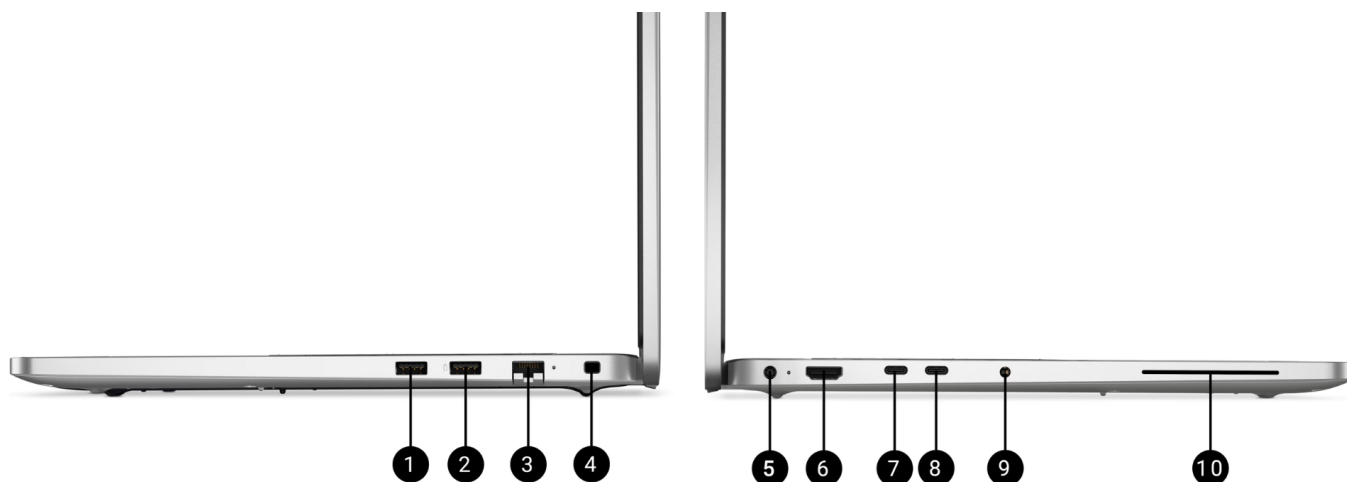

Porty i gniazda

1. USB 3.2 Type-A pierwszej generacji
2. USB 3.2 Type-A pierwszej generacji z PowerShare
3. Gniazdo sieciowe RJ45 Ethernet 1GbE
4. Gniazdo blokady klinowej
5. Gniazdo Zasilania
6. HDMI 2.1
7. USB-C Thunderbolt 4 (40 Gb/s) z obsługą standardu DisplayPort 2.1 / USB Type-C / USB 4 / funkcji Power Delivery 3.1
8. USB 3.2 drugiej generacji Type-C (10 Gb/s) z obsługą standardu DisplayPort 2.0 / Power Delivery 3.1
9. Gniazdo zestawu słuchawkowego
10. -