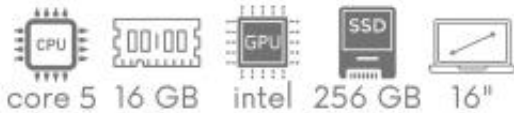

Link do produktu: <https://www.ag.pl/biznesowy-dell-pro-16-pc16250-core-5-120u-16-256-16-fhd-1920x1200-gw12mc-p-12739.html>