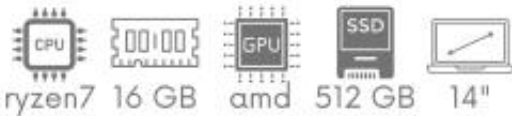

Dane aktualne na dzień: 15-06-2026 10:49

Link do produktu: <https://www.ag.pl/biznesowy-dell-pro-14-plus-pb14255-ryzen-7-pro-16-512-14-fhd-1920x1200-gw12mc-p-12010.html>

Dell Pro 14 Plus PB14255 Ryzen 7 Pro 250 16GB 512SSD 14" FHD+ 1920x1200 WiFi BT Kam Win11Pro Gw12mc

Cena	4 999,00 zł
Cena poprzednia	5 199,00 zł
Dostępność	Dostępny
Czas wysyłki	48 godzin
Numer katalogowy	AG11673
Kod producenta	PB14255
Kod EAN	5907085447643
Producent	DELL

Specyfikacja produktu

SPECYFIKACJA PRODUKTU

DELL PRO 14 PLUS

ag.pl najlepsze notebooki

Specyfikacja Dane

Producent **Dell**

Model **Dell Pro 14 Plus PB14255**

Procesor **AMD Ryzen™ 7 PRO 250 (16+8 MB pamięci podręcznej L3+L2, 8 rdzeni, 16 wątków, do 5,1 GHz)**

Pamięć RAM **16GB RAM LPDDR5X (7500 MT/s)**

Lutowane pamięci RAM **Tak**

Napęd optyczny-

Dysk twardy **512GB SSD M.2**

Dotykowy ekran **Tak**

Typ ekranu **Matowy**

Przekątna ekranu **14"**

Rozdzielczość ekranu **FHD+ 1920x1200**

Wbudowany modem LTE-

Karta graficzna **AMD Radeon 780M**

Pamięć karty graficznej **Współdzielona**

Dźwięk **Wbudowane Głośniki**