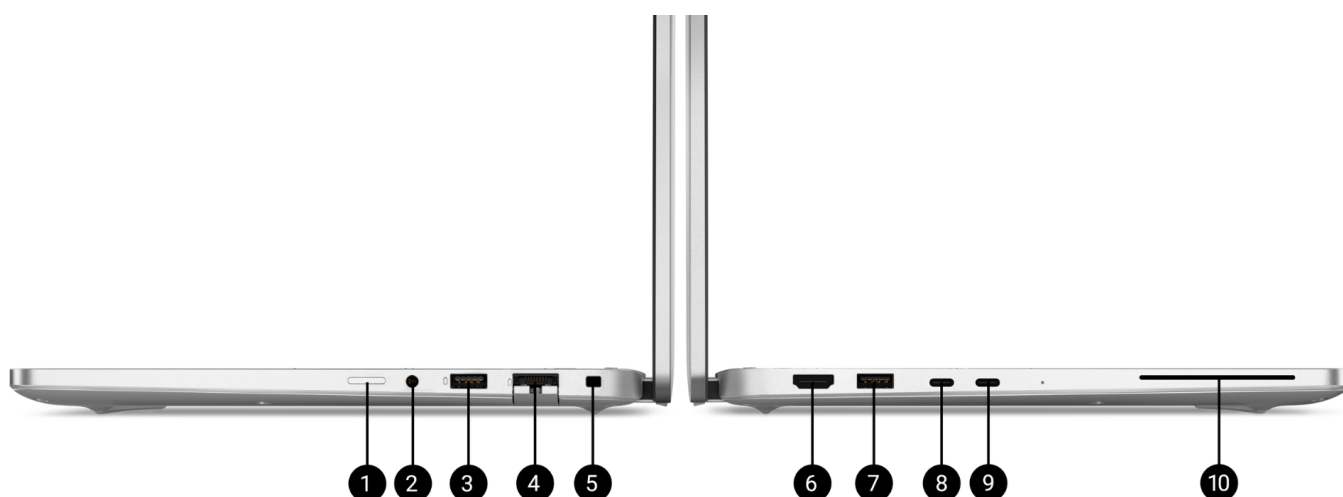

Porty i gniazda

1. -
2. Globalne gniazdo zestawu słuchawkowego
3. Port USB 3.2 Type-A pierwszej generacji z funkcją PowerShare
4. LAN RJ45
5. Gniazdo blokady klawiatury
6. HDMI 2.1
7. Port USB 3.2 Type-A pierwszej generacji
8. Port Thunderbolt™ 4 z funkcją Power Delivery i DisplayPort 1.4 (USB Type-C™)
9. Port Thunderbolt™ 4 z funkcją Power Delivery i DisplayPort 1.4 (USB Type-C™)
10. -