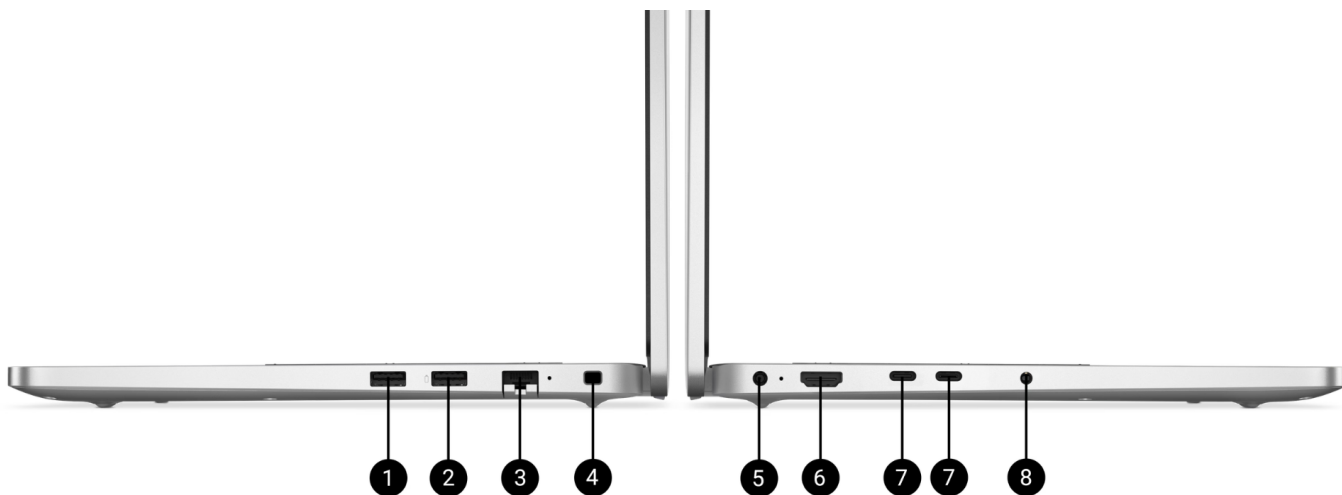

Porty i gniazda

Rzut prawy

1. Port USB 3.2 Type-A pierwszej generacji
2. Port USB 3.2 1. generacji Type-A z funkcją Power Share
3. Port RJ-45 Ethernet (1 GbE)
4. Gniazdo blokady klinowej

Widok z lewej strony

5. Złącze zasilania z wtykiem okrągłym 4,5 mm
6. HDMI 2,1
7. 2 porty USB Type-C Thunderbolt™ 4 z obsługą funkcji Power Delivery 3.1 i standardu DisplayPort™
8. Globalne gniazdo zestawu słuchawkowego