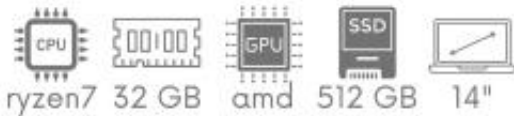

Link do produktu: <https://www.ag.pl/biznesowy-dell-pro-14-pc14255-ryzen-ai-7-350-32-512-16-fhd-1920x1200-gw12mc-p-12736.html>