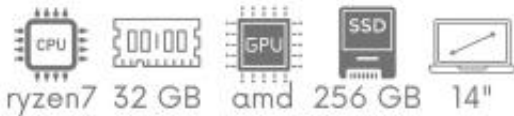

Link do produktu: <https://www.ag.pl/biznesowy-dell-pro-14-pc14255-ryzen-ai-7-350-32-256-16-fhd-1920x1200-gw12mc-p-12735.html>

Dell Pro 14 PC14255 Ryzen AI 7 350 32GB 256 SSD 14" FHD+ 1920x1200 WiFi BT Kam Win11Pro Gw12mc