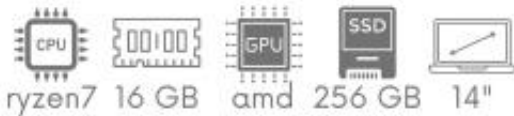

Link do produktu: <https://www.ag.pl/biznesowy-dell-pro-14-pc14255-ryzen-ai-7-350-16-256-16-fhd-1920x1200-gw12mc-p-12737.html>

Dell Pro 14 PC14255 Ryzen AI 7 350 16GB 256 SSD 14" FHD+ 1920x1200 WiFi BT Kam Win11Pro Gw12mc