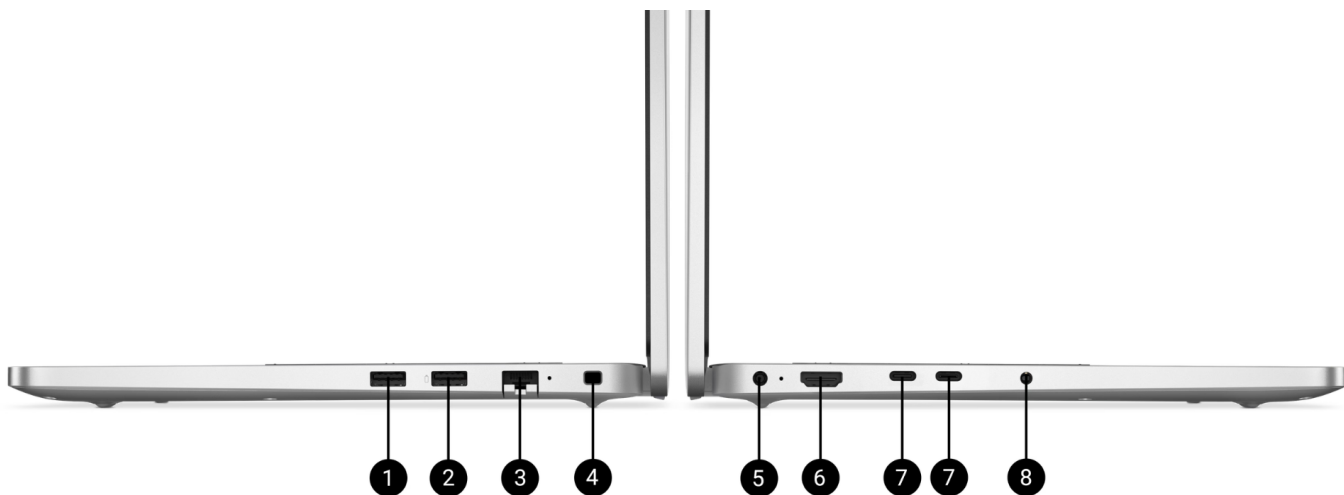

Porty i gniazda

Rzut prawy

1. Port USB 3.2 Type-A pierwszej generacji
2. Port USB 3.2 1. generacji Type-A z funkcją Power Share
3. Port RJ-45 Ethernet (1 GbE)
4. Gniazdo blokady klinowej

Widok z lewej strony

5. Złącze zasilania z wtykiem okrągłym 4,5 mm
6. HDMI 2,1
7. 2 porty USB Type-C Thunderbolt™ 4 z obsługą funkcji Power Delivery 3.1 i standardu DisplayPort™
8. Globalne gniazdo zestawu słuchawkowego