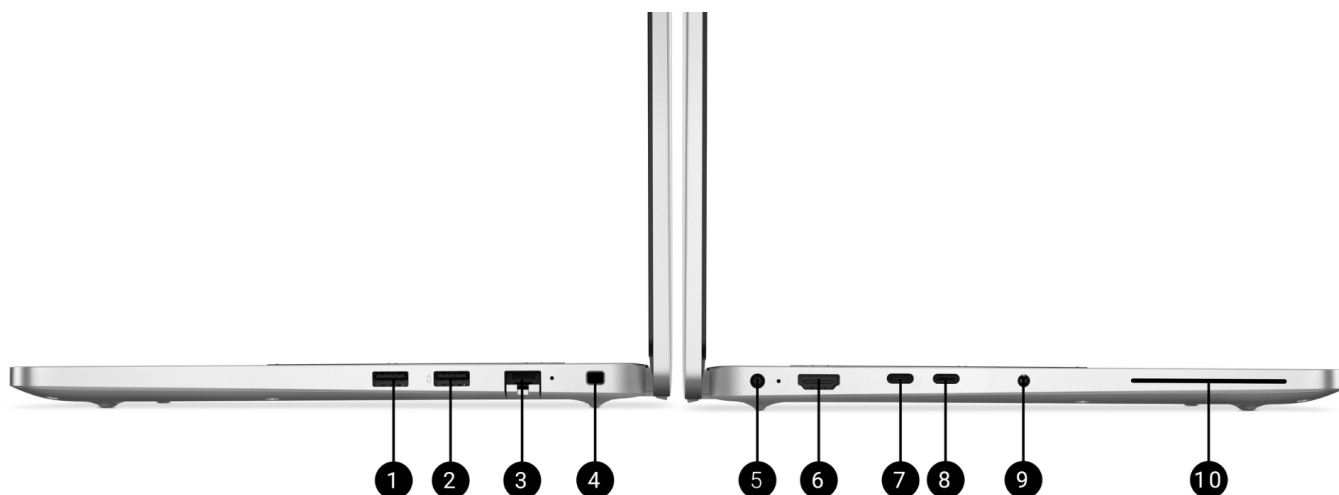

Porty i gniazda

1. USB 3.2 Type-A pierwszej generacji
2. USB 3.2 Type-A pierwszej generacji z PowerShare
3. Gniazdo sieciowe RJ45 Ethernet 1GbE
4. Gniazdo blokady klinowej
5. Gniazdo Zasilania
6. HDMI 2.1
7. Port USB Type-C Thunderbolt™ 4 z obsługą funkcji Power Delivery 3.1 i standardu DisplayPort™ 2.1
8. Port USB Type-C z obsługą funkcji Power Delivery 3.1 i standardu DisplayPort™ 2.0
9. Gniazdo zestawu słuchawkowego
10. -