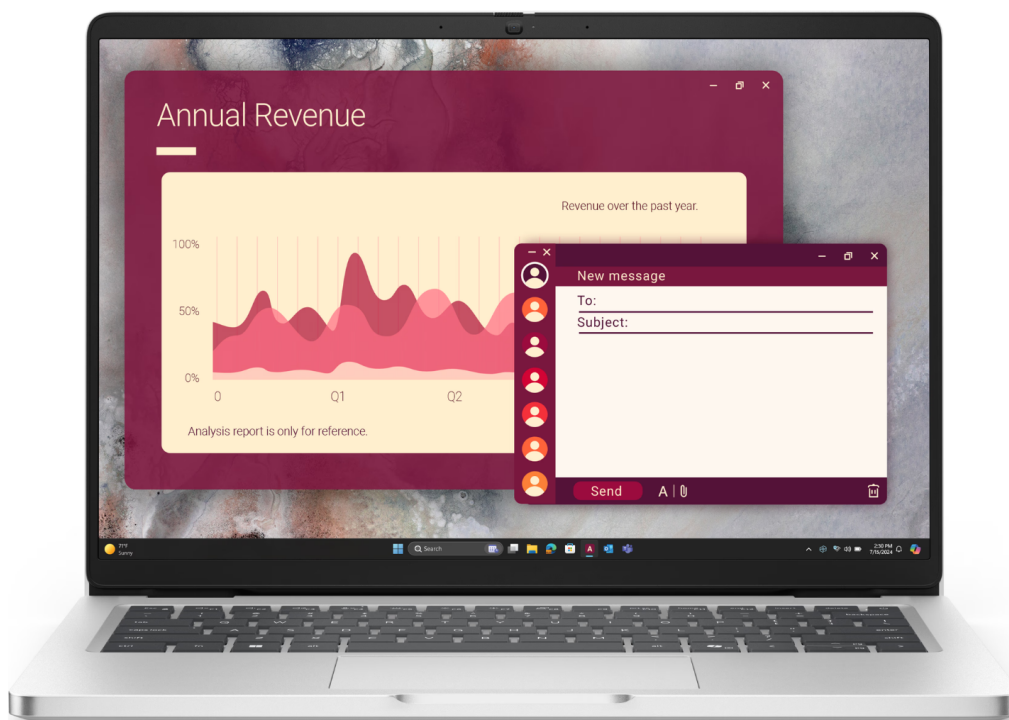

-
- GHz oraz 2,4GHz w trybie turbo
 - Pamięć Cache: 12 MB Intel® Smart Cache

Nowe procesory Intel Core Ultra z serii 200U posiadają pełne wsparcie i gotowość w AI. Procesor obsługuje Intel® Deep Learning Boost co pozwala przetwarzać dotychczas nieosiągalne cele.

Lekka wytrzymała obudowa wysokiej jakości

14-calowy Laptop biznesowy Dell Pro 14 PC14250 należy do notebooków których miejsce jest zarówno w firmach jak i w użytku domowym. Jego waga wynosi około 1,4kg co jest dobrym wynikiem jak za parametry i wielkość ekranu którą oferuję. Dell Pro w bazowej wersji posiada obudowy w kolorystykach jasnych i ciemnych. W obu przypadkach jest to obudowa wykonana w głównej mierze z tworzywa wysokiej jakości co przekłada się na przyjemną w dotyku fakturę, niską masę i dobrą wytrzymałość.

Ekran o przekątnej 14" to rozwiązanie łączące ze sobą zalety małej obudowy i dużego ekranu. To najczęściej wybierany złoty środek. Niewielkie obciążenie bagażu z nieprzesadzonymi rozmiarami to połączenie zachęcające do pracy zdalnej lub w trakcie przejazdu pociągiem czy przelotu samolotem. Wysoka jakość obrazu, dobra jasność i matowe wykończenie gwarantuje komfortową pracę nawet w złych warunkach oświetleniowych.