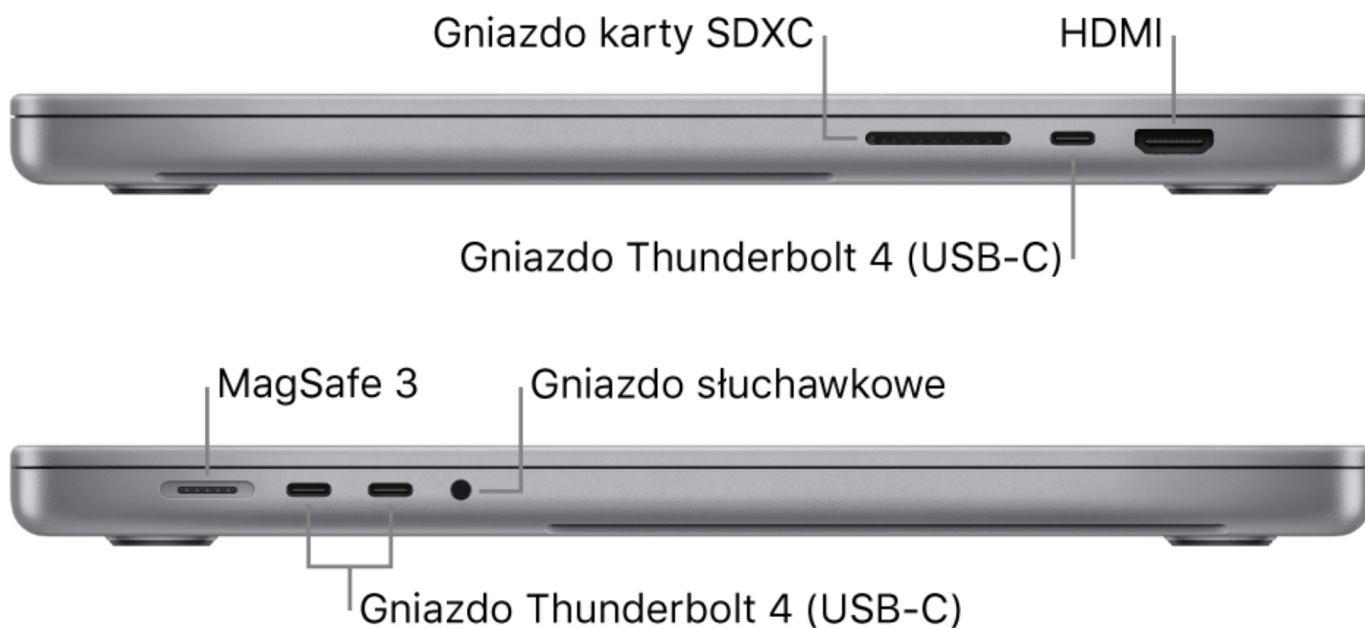

Pełnowymiarowy Ultrabook z doskonałym ekranem

MacBook Pro z ekranem o przekątnej 16,2" to połączenie największego dostępnego ekranu MacBook Pro oraz potężnej mocy obliczeniowej. Charakterystyczny dla produktów Apple elegancji i stonowany design wyróżnia się spośród całego rynku laptopów. Dodatkowo tylko w urządzeniach Apple możesz korzystać z najlepszego według oddanych fanów marki systemu operacyjnego macOS w wersji Tahoe. Apple MacBook Pro A2485 posiada wbudowany ekran o przekątnej 16,2", niesamowita matryca Liquid Retina XDR o rozdzielczości 3456 na 2234 piksele przy 254 pikselach na cal i technologią XDR wybijają się na rynku swoimi fantastycznymi parametrami. Chwilowa jasność szczytowa może osiągnąć nawet 1600 nitów. O wyświetlanie kolorów też nie można się martwić, bowiem MacBook Pro 16 może wyświetlić nawet 1 mld kolorów, posiada szeroką gamę P3 oraz technologię True Tone pozwalającą na korekcję barw w zależności od miejsca w którym aktualnie się znajdujesz. Dodatkowo ekran tego Macbooka posiada technologię ProMotion zapewniającą adaptacyjną częstotliwość odświeżania do 120Hz.

Korzystając z klawiatury z niskim, lecz wyczuwalnym kliknięciem doświadczysz cichego za to precyzyjnego pisania. Duży touchpad wyposażony w technologię haptyczną wyposażony w technologię haptyczną podnosi prestiż urządzenia oraz ułatwia nawigację po systemie.

MacBook nie tylko z USB-C

Duża bateria i wydłużony czas pracy baterii dzięki technologii to nie wszystko na co stać MacBook Pro 16 A2485, dodatkowo

posiada 3 porty USB-C (Thunderbolt 4) z funkcjami ładowania, przesyłania danych w imponującym tempie i znane już wcześniej obustronne wejście USB-C. Dodatkowo po bokach obudowy znajdziemy porty HDMI, czytnik kart SD, złącze MagSafe 3 oraz gniazdo słuchawkowe 3,5mm.

Porty i gniazda:

- Gniazdo na kartę SDXC
 - Port HDMI
- Gniazdo słuchawkowe 3,5 mm
 - Port MagSafe 3
- Trzy porty Thunderbolt 4 (USB-C) obsługujące:
 - Ładowanie
 - DisplayPort

- Thunderbolt 4 (do 40 Gb/s)