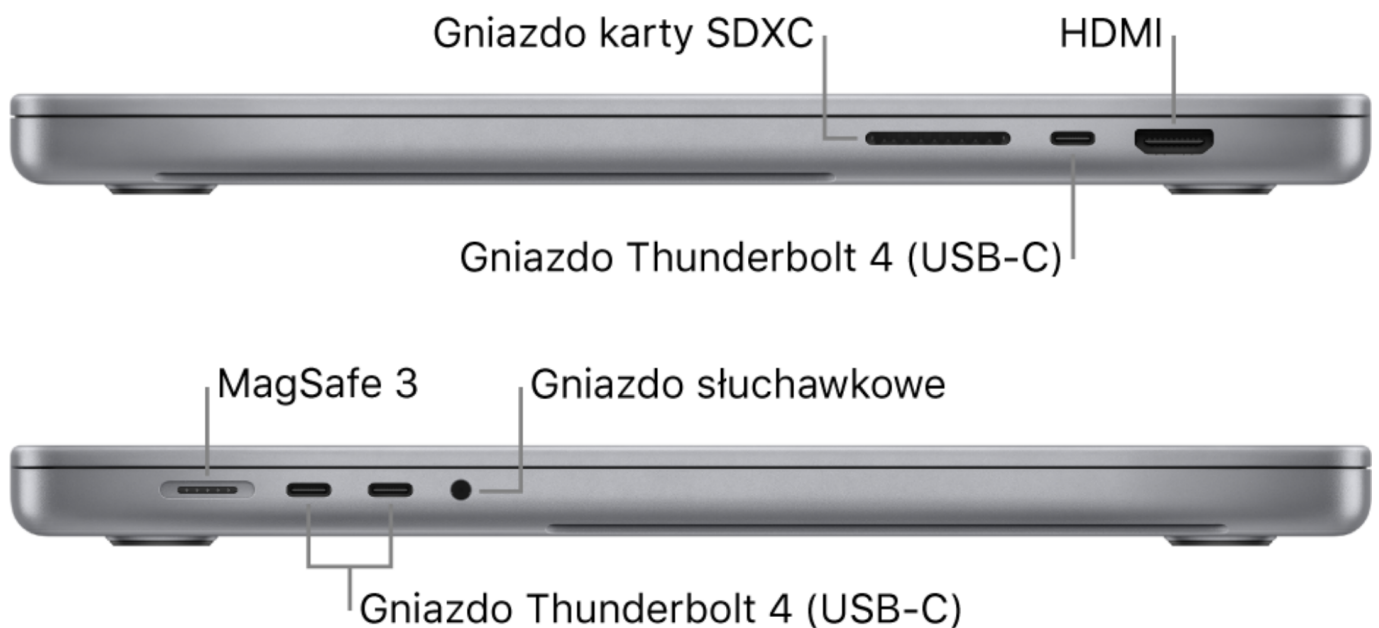

Pełnowymiarowy Ultrabook z doskonałym ekranem

MacBook Pro z ekranem o przekątnej 16,2" to połączenie największego dostępnego ekranu MacBook Pro oraz potężnej mocy obliczeniowej. Charakterystyczny dla produktów Apple elegancki i stonowany design wyróżnia się spośród całego rynku laptopów. Dodatkowo tylko w urządzeniach Apple możesz korzystać z najlepszego według oddanych fanów marki systemu operacyjnego macOS w wersji Sequoia. Apple MacBook Pro A2485 posiada wbudowany ekran o przekątnej 16,2", niesamowita matryca Liquid Retina XDR o rozdzielczości 3456 na 2234 piksele przy 254 pikselach na cal i technologią XDR wybijają się na rynku swoimi fantastycznymi parametrami. Chwilowa jasność szczytowa może osiągnąć nawet 1600 nitów. O wyświetlanie kolorów też nie można się martwić, bowiem MacBook Pro 16 może wyświetlić nawet 1 mld kolorów, posiada szeroką gamę P3 oraz technologię True Tone pozwalającą na korekcję barw w zależności od miejsca w którym aktualnie się znajdujesz. Dodatkowo ekran tego Macbooka posiada technologię ProMotion zapewniającą adaptacyjną częstotliwość odświeżania do 120Hz.

Korzystając z klawiatury z niskim, lecz wyczuwalnym kliknięciem uświadczysz cichego za to precyzyjnego pisania. Duży touchpad wyposażony w technologię haptyczną wyposażony w technologię haptyczną podnosi prestiż urządzenia oraz ułatwia nawigację po systemie.

MacBook nie tylko z USB-C

Duża bateria i wydłużony czas pracy baterii dzięki technologii

to nie wszystko na co stać MacBook Pro 16 A2485, dodatkowo posiada 3 porty USB-C (Thunderbolt 4) z funkcjami ładowania, przesyłania danych w imponującym tempie i znane już wcześniej obustronne wejście USB-C. Dodatkowo po bokach obudowy znajdziemy porty HDMI, czytnik kart SD, złącze MagSafe 3 oraz gniazdo słuchawkowe 3,5mm.

Porty i gniazda:

- Gniazdo na kartę SDXC
 - Port HDMI
- Gniazdo słuchawkowe 3,5 mm
 - Port MagSafe 3
- Trzy porty Thunderbolt 4 (USB-C) obsługujące:
 - Ładowanie
 - DisplayPort

- Thunderbolt 4 (do 40 Gb/s)