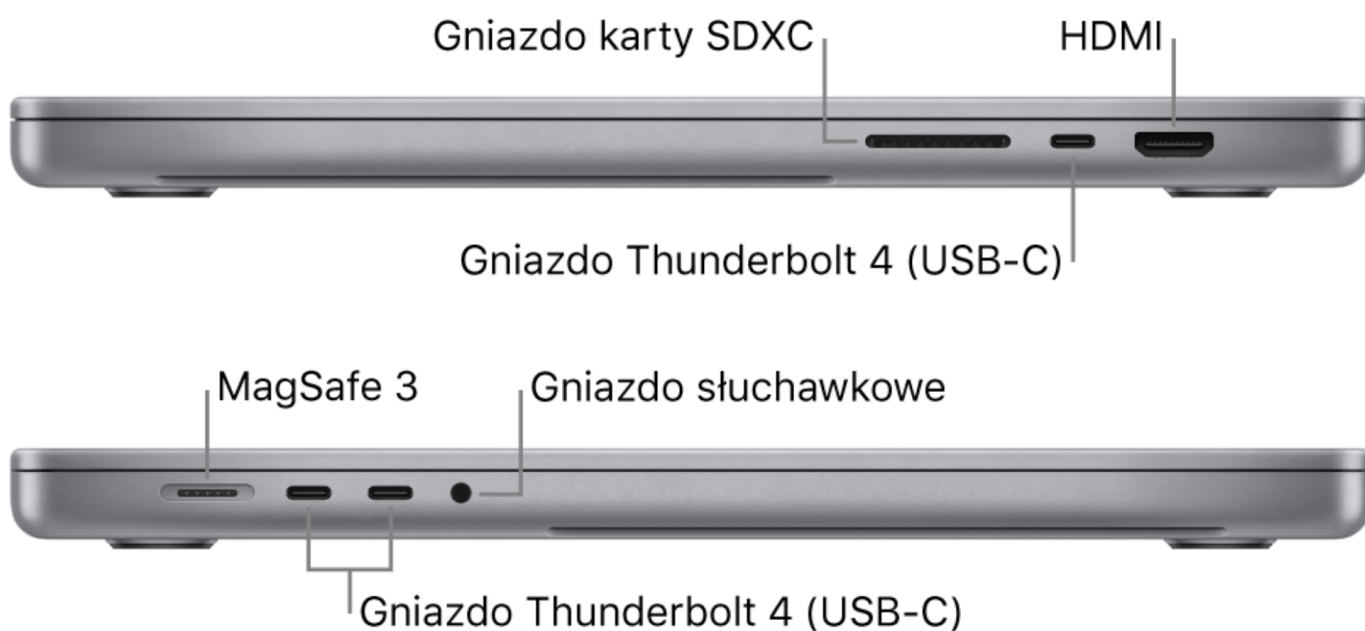

Pełnowymiarowy Ultrabook z doskonałym ekranem

MacBook Pro z ekranem o przekątnej 16,2" to połączenie największego dostępnego ekranu MacBook Pro oraz potężnej mocy obliczeniowej. Charakterystyczny dla produktów Apple elegancki i stonowany design wyróżnia się spośród całego rynku laptopów. Dodatkowo tylko w urządzeniach Apple możesz korzystać z najlepszego według oddanych fanów marki systemu operacyjnego macOS w wersji Tahoe. Apple MacBook Pro A2485 posiada wbudowany ekran o przekątnej 16,2", niesamowita matryca Liquid Retina XDR o rozdzielczości 3456 na 2234 piksele przy 254 pikselach na cal i technologią XDR wybijają się na rynku swoimi fantastycznymi parametrami. Chwilowa jasność szczytowa może osiągnąć nawet 1600 nitów. O wyświetlanie kolorów też nie można się martwić, bowiem MacBook Pro 16 może wyświetlić nawet 1 mld kolorów, posiada szeroką gamę P3 oraz technologię True Tone pozwalającą na korekcję barw w zależności od miejsca w którym aktualnie się znajdujesz. Dodatkowo ekran tego Macbooka posiada technologię ProMotion zapewniającą adaptacyjną częstotliwość odświeżania do 120Hz.

Korzystając z klawiatury z niskim, lecz wyczuwalnym kliknięciem uświadczysz cichego za to precyzyjnego pisania. Duży touchpad wyposażony w technologię haptyczną wyposażony w technologię haptyczną podnosi prestiż urządzenia oraz ułatwia nawigację po systemie.

MacBook nie tylko z USB-C

Duża bateria i wydłużony czas pracy baterii dzięki technologii to nie wszystko na co stać MacBook Pro 16 A2485, dodatkowo posiada 3 porty USB-C (Thunderbolt 4) z funkcjami ładowania, przesyłania danych w imponującym tempie i znane już wcześniej obustronne wejście USB-C. Dodatkowo po bokach obudowy znajdziemy porty HDMI, czytnik kart SD, złącze MagSafe 3 oraz gniazdo słuchawkowe 3,5mm.

Porty i gniazda:

- Gniazdo na kartę SDXC
 - Port HDMI
- Gniazdo słuchawkowe 3,5 mm
 - Port MagSafe 3
- Trzy porty Thunderbolt 4 (USB-C) obsługujące:
 - Ładowanie
 - DisplayPort

- Thunderbolt 4 (do 40 Gb/s)