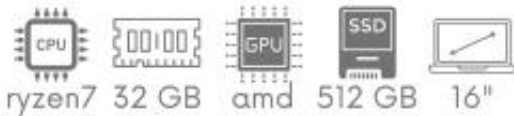

Dane aktualne na dzień: 09-06-2026 16:22

Link do produktu: <https://www.ag.pl/aluminiowy-dell-pro-16-plus-pb16255-ryzen-ai-7-pro-350-32-512-16-fhd-1920x1200-gw12mc-p-12138.html>

Dell Pro 16 Plus PB16255 Ryzen Ai 7 Pro 350 32GB 512SSD 16" FHD+ 1920x1200 WiFi BT Kam LAN Win11Pro Gw12mc