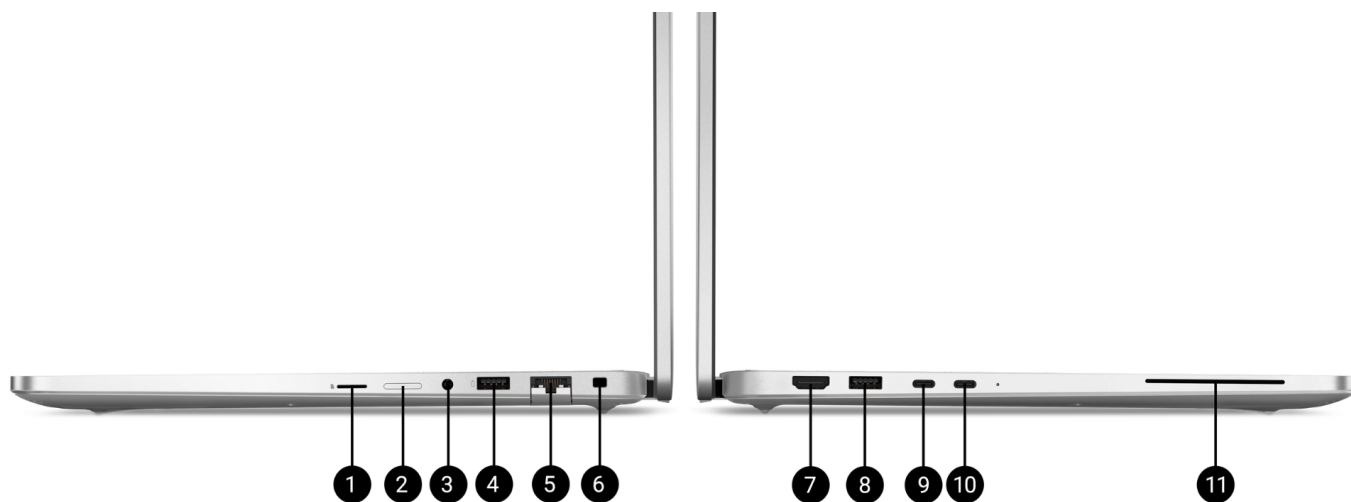

Porty i gniazda

1. Gniazdo na kartę microSD
2. -
3. Globalne gniazdo zestawu słuchawkowego
4. Port USB 3.2 1. generacji Type-A z funkcją Power Share
5. RJ45
6. Gniazdo blokady klawiszy
7. HDMI 2.1
8. Port USB 3.2 Type-A pierwszej generacji
9. USB Type-C Thunderbolt™ 4 z obsługą funkcji Power Delivery 3.1 i standardu DisplayPort™
10. USB Type-C Thunderbolt™ 4 z obsługą funkcji Power Delivery 3.1 i standardu DisplayPort™
11. -