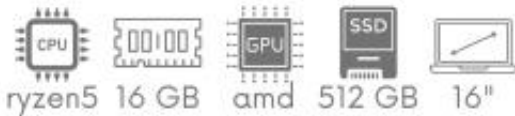

Dane aktualne na dzień: 14-05-2026 11:47

Link do produktu: <https://www.ag.pl/aluminiowy-dell-pro-16-plus-pb16255-ryzen-ai-5-pro-340-16-512-16-fhd-1920x1200-gw12mc-p-12626.html>