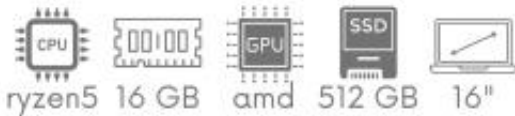

Dane aktualne na dzień: 01-07-2026 22:55

Link do produktu: <https://www.ag.pl/aluminiowy-dell-pro-16-plus-pb16255-ryzen-ai-5-pro-340-16-512-16-fhd-1920x1200-gw12mc-p-12626.html>

Dell Pro 16 Plus PB16255 Ryzen Ai 5 Pro 340 16GB 512SSD 16" FHD+ 1920x1200 WiFi BT Kam LAN Win11Pro Gw12mc