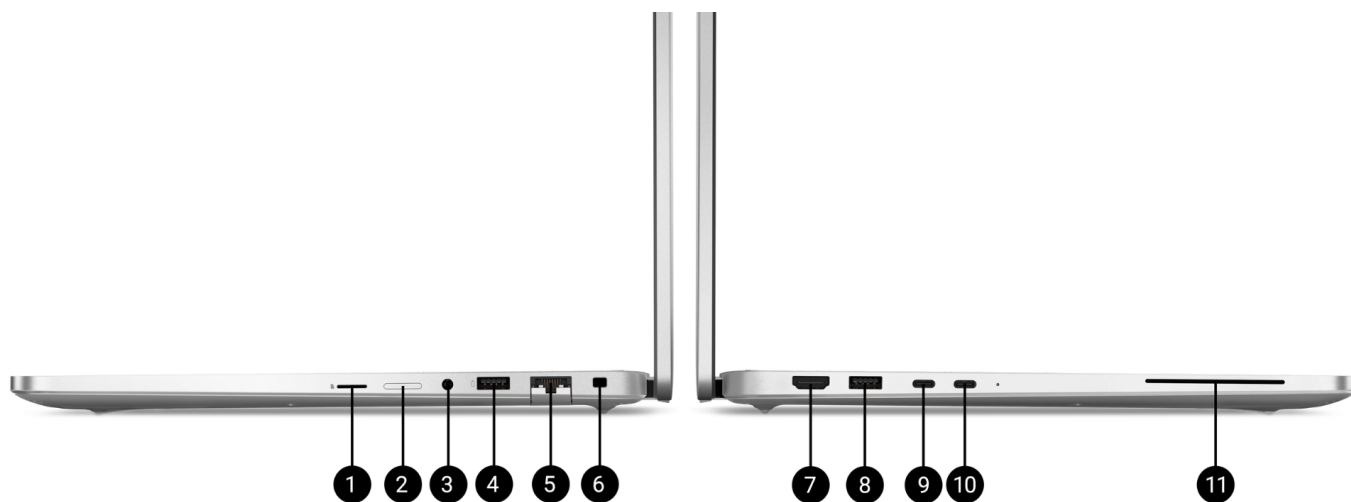

Porty i gniazda

1. Gniazdo na kartę microSD
2. -
3. Globalne gniazdo zestawu słuchawkowego
4. Port USB 3.2 1. generacji Type-A z funkcją Power Share
5. -
6. Gniazdo blokady klawiszy
7. HDMI 2.1
8. Port USB 3.2 Type-A pierwszej generacji
9. Port Thunderbolt™ 4 z funkcją Power Delivery i DisplayPort 2.1 (USB Type-C™)
10. Port Thunderbolt™ 4 z funkcją Power Delivery i DisplayPort 2.1 (USB Type-C™)
11. -