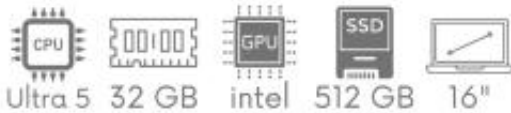

Link do produktu: <https://www.ag.pl/aluminiowy-dell-pro-16-plus-pb16250-ultra-5-238v-32-512-16-fhd-1920x1200-gw12mc-p-12595.html>

Dell Pro 16 Plus PB16250 Ultra 5 238V 32GB 512SSD 16" FHD+ 1920x1200 WiFi BT Win11Pro Gw12mc