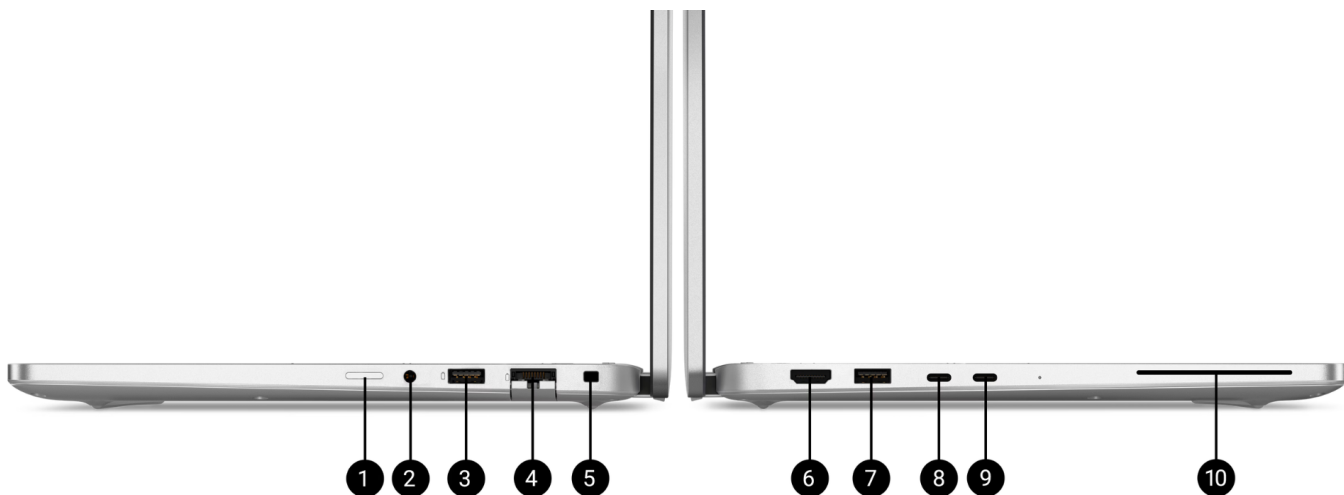

Porty i gniazda

1. -
2. Globalne gniazdo zestawu słuchawkowego
3. Port USB 3.2 Type-A pierwszej generacji z funkcją PowerShare
4. **4. Opcjonalny port Ethernet RJ-45 (1 Gb/s)**
5. Gniazdo blokady klawiszy
6. HDMI 2.1
7. Port USB 3.2 Type-A pierwszej generacji
8. Port Thunderbolt™ 4 z funkcją Power Delivery i DisplayPort 2.1 (USB Type-C™)
9. Port Thunderbolt™ 4 z funkcją Power Delivery i DisplayPort 2.1 (USB Type-C™)
10. -