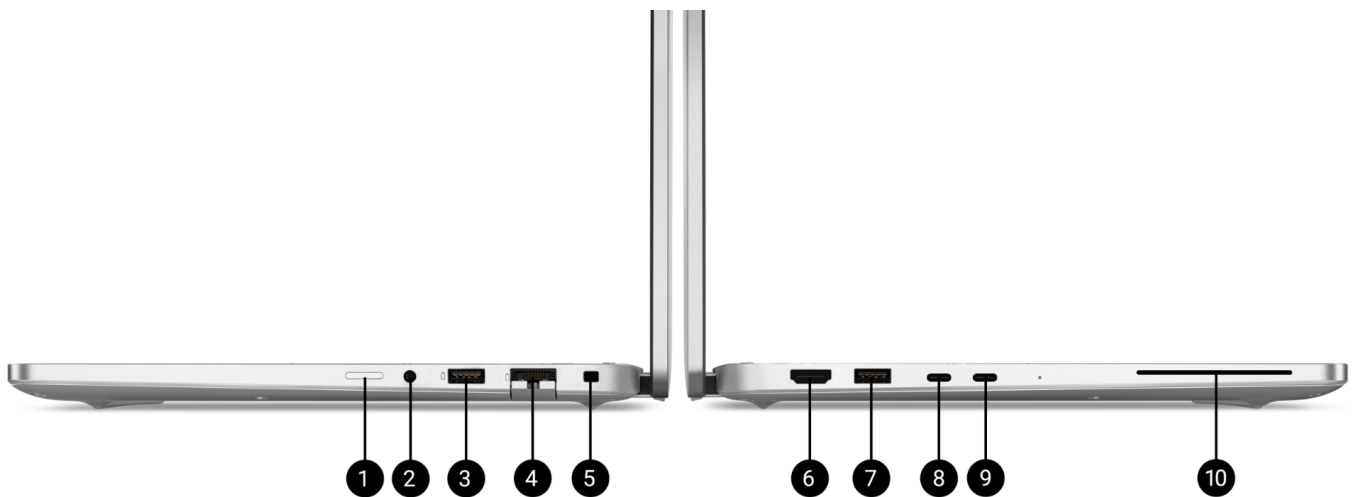

Porty i gniazda

1. -
2. Globalne gniazdo zestawu słuchawkowego
3. Port USB 3.2 Type-A pierwszej generacji z funkcją PowerShare
4. -
5. Gniazdo blokady klinowej
6. HDMI 2.1
7. Port USB 3.2 Type-A pierwszej generacji
8. Port Thunderbolt™ 4 z funkcją Power Delivery i DisplayPort 2.1 (USB Type-C™)
9. Port Thunderbolt™ 4 z funkcją Power Delivery i DisplayPort 2.1 (USB Type-C™)
10. -